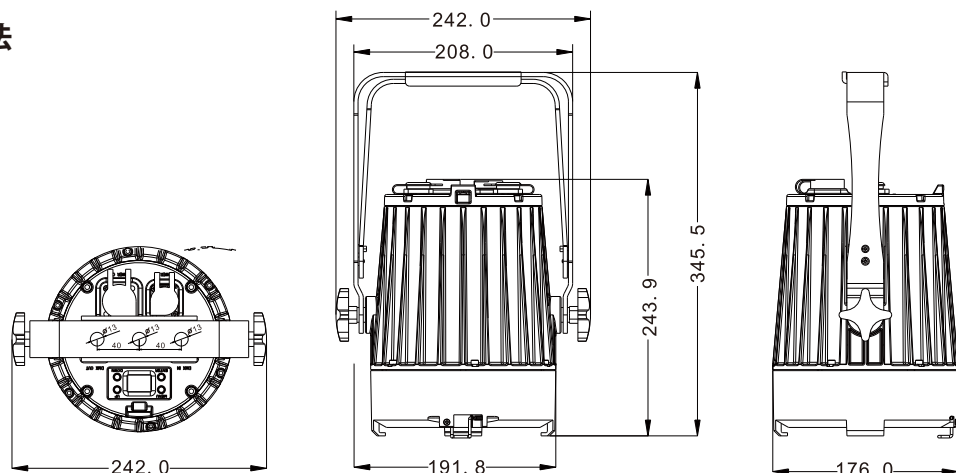

メーカー名 : Silver star 製品名 : NOVA LEDウォッシュライト

仕様

電源	AC100V~240V, 50/60Hz
消費電力	85W(実測値)
光源	RGBW 4 in1x1
ドライブカレント	4.5A
max flux	1200lm lux@4m:4800
プロトコル	DMX512
モード	HSC/SSP/TOUR/TR16/9ch/13ch/3ch/4ch
ディマー/ストロボ	0-100% / 0-25 Hz
ビームアングル	4.5-45°
端子	DMX in/out, パワーin/out
寸法/重量	345x242x245 mm/4.5kg

寸法

ILUMINANCE AT DISTANCE