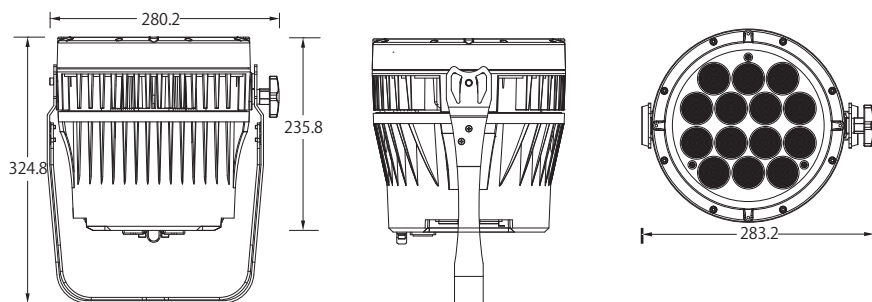

メーカー名 : Silver star 製品名 : SUPER SOLAR mk3 LEDウォッシュライト

仕様

電源	AC100V~240V, 50/60Hz
消費電力	183W
Max. Flux	3100lm
ピークインテンシティ	61000cd
光源	RGBW×14個
ドライブカレント	700mA/1000mA
ディマー/ストロボ	0-100% (16-bit) / 0-20Hz
コントロール	TOUR, ARC1, ARC1.D, ARC2, ARC2.D, ARC2.S, HSV(12CHS/3CHS/4CHS/4CHS/5CHS/6CHS/3CHS)
optics	8° ~ 40°
筐体	アルミダイキャスト・黒
寸法/重量	325x283x236mm / 8.6kg

寸法

Intensity Distribution

Illuminance at Distance