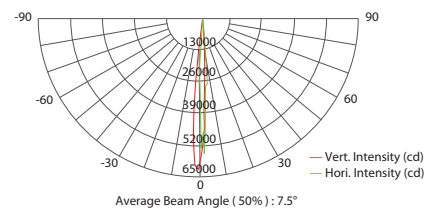

メーカー名 : Silver star 製品名 : SUPER SOLAR mk3 LEDウォッシュライト

仕様

電源	AC100V~240V, 50/60Hz
消費電力	183W
Max. Flux	3100lm
ピークインテンシティ	61000cd
光源	RGBW×14個
ドライブカレント	700mA/1000mA
ディマー/ストロボ	0-100% (16-bit) / 0-20Hz
コントロール	TOUR, ARC1, ARC1.D, ARC2, ARC2.D, ARC2.S, HSV(12CHS/3CHS/4CHS/4CHS/5CHS/6CHS/3CHS)
optics	8° ~ 40°
筐体	アルミダイキャスト・黒
寸法/重量	325x283x236mm / 8.6kg

寸法

Intensity Distribution

Illuminance at Distance