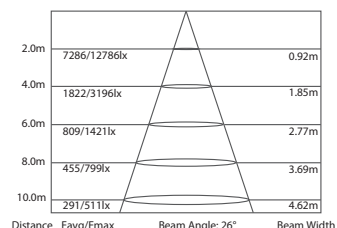

LED カッタースポット 「ECLIPSE600」

ブランド	型名	標準価格 (本体)	発売予定時期
Silver Star シルバースター	ECLIPSE600 イクリプス 600	170,000 円	2013年3月

Illuminance at Distance

Eclipse600

シルバースター LED カッタースポット「ECLIPSE 600」の取り扱いを開始します。LED ソースには 10W 3100K RA83+ の素子を 19 個採用。消費電力 230W で HPL575W オーバーの出力を実現いたします。26 度標準レンズ搭載時 EMAX5m@2044LX 代表的なエイブソイダルスポットのゴボ/エフェクトスロット、バレル、レンズチューブと互換がありますので既存の設置機材の LED 化が容易に実現できます。光源は LED の為、省エネかつ発熱が少ないのでゴボ焼け等の消耗が起りません。色温度はタングステン 3100K RA83 デイライト 5600K RA70 の 2 種類からお選び頂けます。ディマーディレイはリニア +DIM4 計 5 種類から選択可能。ディマーカーブは CV1 (ファースト)~CV3 (スロ) まで 3 種類から選択可能。DMX オペレーションは 1 CH/2CH/3CH より選択可能 (Dimmer fine 搭載) DMX 入出力は 3PIN/5PIN に対応、電源はノイトリック社製パワコン IN/OUT を採用、100V オペレーション時の電源のデジーチェーン接続は 4 台まで対応いたします。

【一般仕様】

- 電源：ノイトリック社製パワコン IN/OUT
- 電圧：100V~240V ・ 消費電力：最大出力時 230W
- 100V 時電源デジーチェーン：4 台 ・ ランプ寿命：3 万時間
- 色温度：SS8075W 3100K Ra83/SS8075C 5600K Ra70
- ランプソース：19pcs ・ ドライブカレント：3A
- 照度 / 照射角度：標準 26 度、オプション (19/36/50°)
- 調光：リニア +DIM4 ・ ディマーカーブ：3 種 (CV1~CV3)
- 制御モード：スタンドアロン、マスタースレーブ、DMX、UNO D05 STD.P 3 種類
- 制御信号：DXM512-1990 ・ 入出力コネクター：XLR3/5 IN/OUT
- ディスプレイ：7SEG LED ・ 環境：-20℃~45℃・IP20・室内
- 寸法：673x380x380mm 9.3kg ・ 塗装：黒・マット塗装
- フリッカーフリー ・ ストロボ：0-20Hz ・ 付属：ワイヤー
- オプション：パワコンケーブル、ローテーター、全閉アイレス
レンズチューブ (19/36/50 度)、A/B 対応ゴボホルダー、色枠