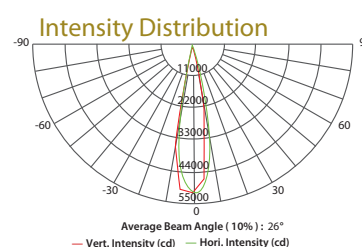

LED カッタースポット 「ECLIPSE600」

ブランド	型名	標準価格 (本体)	発売予定時期
Silver Star シルバースター	ECLIPSE600 イクリプス 600	170,000 円	2013年3月

Illuminance at Distance

Eclipse600

シルバースター LED カッタースポット「ECLIPSE 600」の取り扱いを開始します。LED ソースには 10W 3100K RA83+ の素子を 19 個採用。消費電力 230W で HPL575W オーバーの出力を実現いたします。26 度標準レンズ搭載時 EMAX5m@2044LX 代表的なエイブソイダルスポットのゴボ/エフェクトスロット、バレル、レンズチューブと互換がありますので既存の設置機材の LED 化が容易に実現できます。光源は LED の為、省エネかつ発熱が少ないのでゴボ焼け等の消耗が起りません。色温度はタングステン 3100K RA83 デイライト 5600K RA70 の 2 種類からお選び頂けます。ディマーディレイはリニア +DIM4 計 5 種類から選択可能。ディマーカーブは CV1 (ファースト)~CV3 (スロ) まで 3 種類から選択可能。DMX オペレーションは 1 CH/2CH/3CH より選択可能 (Dimmer fine 搭載) DMX 入出力は 3PIN/5PIN に対応、電源はノイトリック社製パワコン IN/OUT を採用、100V オペレーション時の電源のデジーチェーン接続は 4 台まで対応いたします。

【一般仕様】

- 電源：ノイトリック社製パワコン IN/OUT
- 電圧：100V~240V ・ 消費電力：最大出力時 230W
- 100V 時電源デジーチェーン：4 台 ・ ランプ寿命：3 万時間
- 色温度：SS8075W 3100K Ra83/SS8075C 5600K Ra70
- ランプソース：19pcs ・ ドライブカレント：3A
- 照度 / 照射角度：標準 26 度、オプション (19/36/50°)
- 調光：リニア +DIM4 ・ ディマーカーブ：3 種 (CV1~CV3)
- 制御モード：スタンドアロン、マスタースレーブ、DMX、UNO D05 STD.P 3 種類
- 制御信号：DXM512-1990 ・ 入出力コネクター：XLR3/5 IN/OUT
- ディスプレイ：7SEG LED ・ 環境：-20℃~45℃・IP20・室内
- 寸法：673x380x380mm 9.3kg ・ 塗装：黒・マット塗装
- フリッカーフリー ・ ストロボ：0-20Hz ・ 付属：ワイヤー
- オプション：パワコンケーブル、ローテーター、全閉アイレス
レンズチューブ (19/36/50 度)、A/B 対応ゴボホルダー、色枠