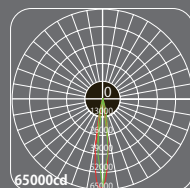

# Chromapad Q21

ビームアングル

Beam Angle 12°

Beam Angle 24°

LOGO

ブランド	EK ARC イーケーアーク
種別	LED ウォッシュライト
型名	<b>CHROMA PAD Q21</b>
仕様	
電源	
電源	: 100 - 240 VAC, 50/60 Hz
消費電力	: 200W
ライトソース	
光源	: 8W RGBW 4-in-1 LED x21
ビームアングル	: 25° (15° /45° 利用可能)
フィールドアングル	: 35°
照度	: 2502 LUX @ 5 m
機能	
カラーミキシング	: RGBW (色温度 3200K~10000K)
ストロボ	: 0-30 Hz
ディマー	: ディマーカーブ 4 種
リフレッシュレート	: >1800Hz
コントロール	
プロトコル	: DMX512
DMX チャンネル	: 4 / 6 / 10
内蔵プログラム	: 有
ディスプレイ	: 7 セグディスプレイ
インターフェース	
電源接続	: IP65 power In/Out cables
DMX 接続	: IP65 data In/Out cables
環境	
冷却	: 空冷
動作環境温度	: -30° ~45° C
本体耐熱	: 62° C
筐体	
材質	: アルミダイキャスト / 強化ガラス
仕上げ	: マットブラック / ホワイト
IP レート	: IP65
寸法	: 427 x 299 x 98 mm
重量	: 9.18 kg
オプション	
付属オプション	: 電源コード / データケーブル (IP65)