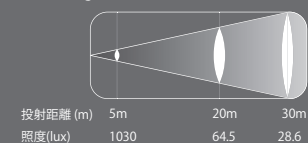

# Chromapad Q21

ビームアングル

Beam Angle 12°

Beam Angle 24°

LOGO

ブランド	EK ARC イーケーアーク
種別	LED ウォッシュライト
型名	<b>CHROMA PAD Q21</b>
仕様	
電源	
電源	: 100 - 240 VAC, 50/60 Hz
消費電力	: 200W
ライトソース	
光源	: 8W RGBW 4-in-1 LED x21
ビームアングル	: 25° (15° /45° 利用可能)
フィールドアングル	: 35°
照度	: 2502 LUX @ 5 m
機能	
カラーミキシング	: RGBW (色温度 3200K~10000K)
ストロボ	: 0-30 Hz
ディマー	: ディマーカーブ 4 種
リフレッシュレート	: >1800Hz
コントロール	
プロトコル	: DMX512
DMX チャンネル	: 4 / 6 / 10
内蔵プログラム	: 有
ディスプレイ	: 7 セグディスプレイ
インターフェース	
電源接続	: IP65 power In/Out cables
DMX 接続	: IP65 data In/Out cables
環境	
冷却	: 空冷
動作環境温度	: -30° ~45° C
本体耐熱	: 62° C
筐体	
材質	: アルミダイキャスト / 強化ガラス
仕上げ	: マットブラック / ホワイト
IP レート	: IP65
寸法	: 427 x 299 x 98 mm
重量	: 9.18 kg
オプション	
付属オプション	: 電源コード / データケーブル (IP65)