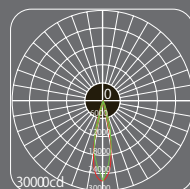

# Chromapad Q21

ビームアングル

Beam Angle 12°

Beam Angle 24°

LOGO

ブランド	EK ARC イーケーアーク
種別	LED ウォッシュライト
型名	<b>CHROMA PAD Q21</b>
仕様	
電源	
電源	: 100 - 240 VAC, 50/60 Hz
消費電力	: 200W
ライトソース	
光源	: 8W RGBW 4-in-1 LED x21
ビームアングル	: 25° (15° /45° 利用可能)
フィールドアングル	: 35°
照度	: 2502 LUX @ 5 m
機能	
カラーミキシング	: RGBW (色温度 3200K~10000K)
ストロボ	: 0-30 Hz
ディマー	: ディマーカーブ 4 種
リフレッシュレート	: >1800Hz
コントロール	
プロトコル	: DMX512
DMX チャンネル	: 4 / 6 / 10
内蔵プログラム	: 有
ディスプレイ	: 7 セグディスプレイ
インターフェース	
電源接続	: IP65 power In/Out cables
DMX 接続	: IP65 data In/Out cables
環境	
冷却	: 空冷
動作環境温度	: -30° ~45° C
本体耐熱	: 62° C
筐体	
材質	: アルミダイキャスト / 強化ガラス
仕上げ	: マットブラック / ホワイト
IP レート	: IP65
寸法	: 427 x 299 x 98 mm
重量	: 9.18 kg
オプション	
付属オプション	: 電源コード / データケーブル (IP65)