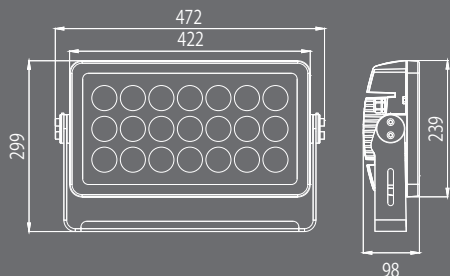

# Chromapad Q21

ビームアングル

Beam Angle 12°

Beam Angle 24°

LOGO

ブランド	EK ARC イーケーアーク
種別	LED ウォッシュライト
型名	<b>CHROMA PAD Q21</b>
仕様	
電源	
電源	: 100 - 240 VAC, 50/60 Hz
消費電力	: 200W
ライトソース	
光源	: 8W RGBW 4-in-1 LED x21
ビームアングル	: 25° (15° /45° 利用可能)
フィールドアングル	: 35°
照度	: 2502 LUX @ 5 m
機能	
カラーミキシング	: RGBW (色温度 3200K~10000K)
ストロボ	: 0-30 Hz
ディマー	: ディマーカーブ 4 種
リフレッシュレート	: >1800Hz
コントロール	
プロトコル	: DMX512
DMX チャンネル	: 4 / 6 / 10
内蔵プログラム	: 有
ディスプレイ	: 7 セグディスプレイ
インターフェース	
電源接続	: IP65 power In/Out cables
DMX 接続	: IP65 data In/Out cables
環境	
冷却	: 空冷
動作環境温度	: -30° ~45° C
本体耐熱	: 62° C
筐体	
材質	: アルミダイキャスト / 強化ガラス
仕上げ	: マットブラック / ホワイト
IP レート	: IP65
寸法	: 427 x 299 x 98 mm
重量	: 9.18 kg
オプション	
付属オプション	: 電源コード / データケーブル (IP65)