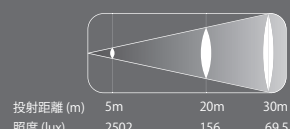

# Chromapad Q21

ビームアングル

Beam Angle 12°

Beam Angle 24°

LOGO

ブランド	EK ARC イーケーアーク
種別	LED ウォッシュライト
型名	<b>CHROMA PAD Q21</b>
仕様	
電源	
電源	: 100 - 240 VAC, 50/60 Hz
消費電力	: 200W
ライトソース	
光源	: 8W RGBW 4-in-1 LED x21
ビームアングル	: 25° (15° /45° 利用可能)
フィールドアングル	: 35°
照度	: 2502 LUX @ 5 m
機能	
カラーミキシング	: RGBW (色温度 3200K~10000K)
ストロボ	: 0-30 Hz
ディマー	: ディマーカーブ 4 種
リフレッシュレート	: >1800Hz
コントロール	
プロトコル	: DMX512
DMX チャンネル	: 4 / 6 / 10
内蔵プログラム	: 有
ディスプレイ	: 7 セグディスプレイ
インターフェース	
電源接続	: IP65 power In/Out cables
DMX 接続	: IP65 data In/Out cables
環境	
冷却	: 空冷
動作環境温度	: -30° ~45° C
本体耐熱	: 62° C
筐体	
材質	: アルミダイキャスト / 強化ガラス
仕上げ	: マットブラック / ホワイト
IP レート	: IP65
寸法	: 427 x 299 x 98 mm
重量	: 9.18 kg
オプション	
付属オプション	: 電源コード / データケーブル (IP65)