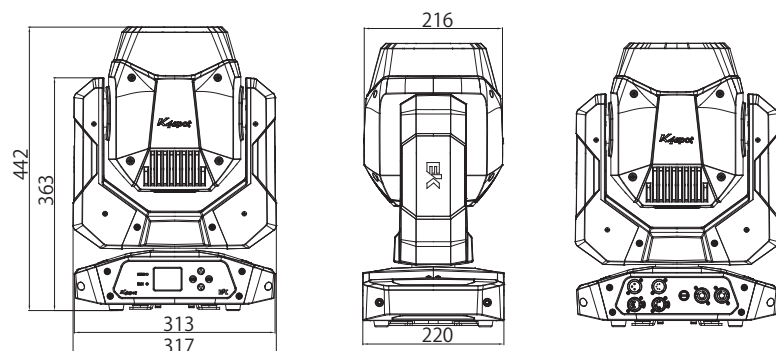

メーカー名：EK PRO

製品名：K4 SPOT LEDムービングスポットライト

COLORS

GOBOS

寸法

仕様

電源	AC100-240V, 50/60Hz
消費電力	250W
光源	150W 7500K LED
出力	8,000 lm
ビームアングル	20°
パン・チルト	540° /270°
プリズム	3 ファセット, 両回転・速度可変
カラーホイール	8 + open
ゴボ	8 + open /ローレートゴボ:7+open ゴボサイズ:外形24.3mm イメージ19mm
プロトコル	DMX, スタンダード
DMXチャンネル	12 / 14
端子	XLR 5-pin /3-pin入出力
パワーリンク	18 ユニット @ 230V
寸法/重量	317 x 220 x 442 mm / 13 kg