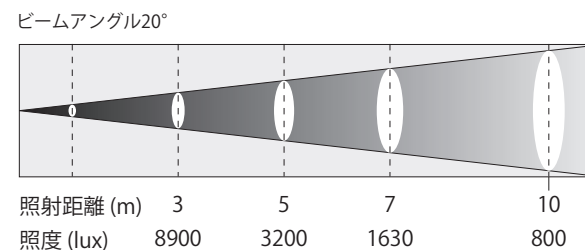

照度

イースペック株式会社

営業部

info-mail@e-spec.co.jp

電話：06(6636)0372 FAX：06(6636)0319

〒556-0003 大阪市浪速区恵美須西 1-1-4