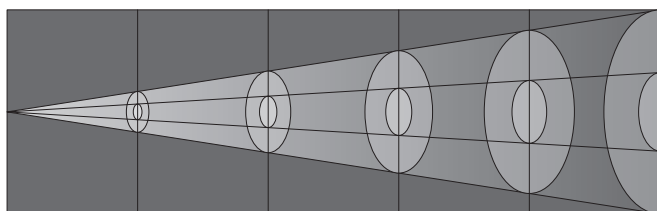

## 仕様

電源 / 消費電力	AC100V-240V 50/60Hz / 41.7W/120V
LED 素子	33.6W x1 ,120°
色温度	3070 ~3135 K
照度	1581lm ~ 2169lm
CRI	Ra $\geq$ 90
ビーム/ストロボ	9-36° / 0-30 Hz
ディマーカーブ	4種
DMX ch	1ch / 3ch
コントロール	DMX / スタンドアロン / マスタースレーブ
動作環境温度	-10/45°
信号入出力	W-DMX
オプション	ワイヤレスDMX 送信機
寸法/重量	338x95x230mm / 2.5kg

## 照度

距離	1m		3m		5m		7m		10m	
	最小	最大	最小	最大	最小	最大	最小	最大	最小	最大
直径 / cm	30.3	30.3	91	91	151.6	151.6	212.3	212.3	303.3	303.3
ホワイト / LUX	34,928	8,882	3,881	986	1,397	355	712	181	349	88