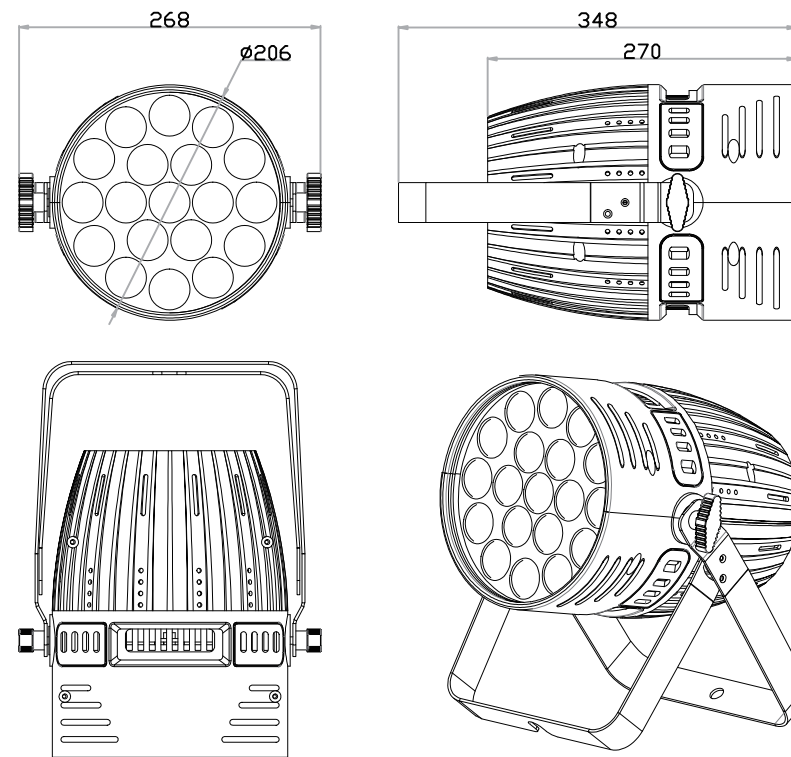

寸法

仕様

電源	AC100-240V, 50/60Hz
消費電力	300W
光源	Osram15w 4in1(RGBW)x19pcs
ズーム	5° ~ -60°
モード	マスター/スレーブ
DMX チャンネル	5/7/8ch
DMX 出入口	ノトリックタイプ3F/3M
電源出入口	パワコンin/out ノトリックタイプ
IPレート	IP20
寸法/重量	W268 x D206 x H348 mm /5kg