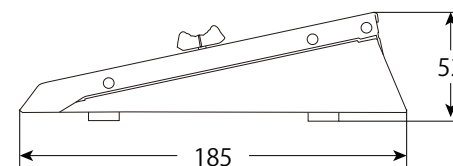

寸法

仕様

電源	DC 12V/1A(電源アダプター付属)
調光チャンネル	12ch
信号入出力	DMX512
DMX 出力	XLR5pin メス、3pin メス、RJ11(x2)
オーディオ入力	フォーンジャック -10db100mv
シーンメモリー機能	12 プリセットシーン
寸法/重量	W380 x H53 x D186 mm / 2kg