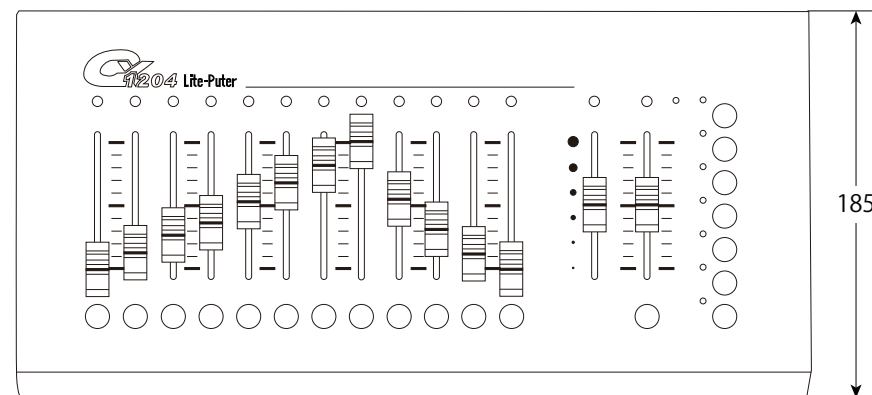

寸法

仕様

電源	DC 12V/1A(電源アダプター付属)
調光チャンネル	12ch
信号入出力	DMX512
DMX 出力	XLR5pin メス、3pin メス、RJ11(x2)
オーディオ入力	フォーンジャック -10db100mv
シーンメモリー機能	12 プリセットシーン
寸法/重量	W380 x H53 x D186 mm / 2kg