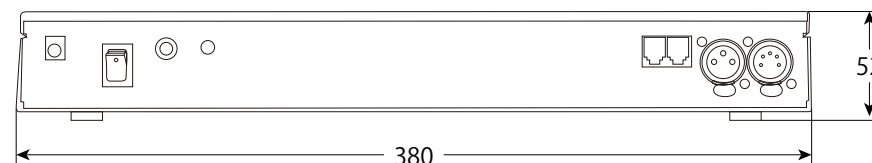

寸法

仕様

電源	DC 12V/1A(電源アダプター付属)
調光チャンネル	12ch
信号入出力	DMX512
DMX 出力	XLR5pin メス、3pin メス、RJ11(x2)
オーディオ入力	フォーンジャック -10db100mv
シーンメモリー機能	12 プリセットシーン
寸法/重量	W380 x H53 x D186 mm / 2kg