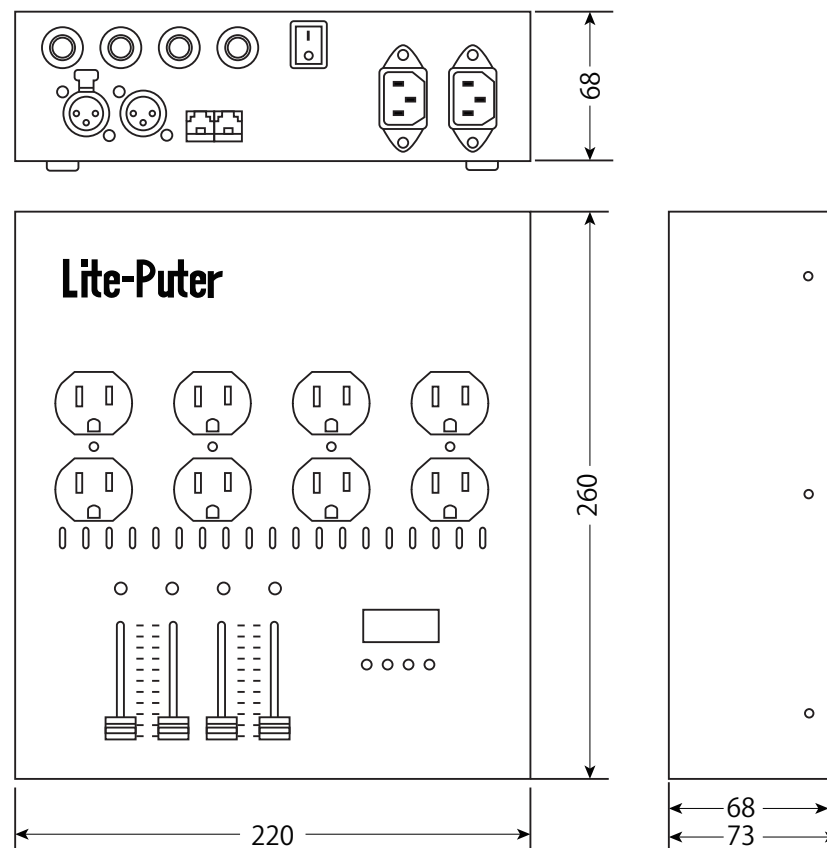

寸法

仕様

電源	AC100V-120V or AC200V-240V
出力	各ch 10A, 最大15A x2
DMX接続	XLR3pin オススメ モジュラーRJ11 x2
寸法/重量	W220 x H260 x D75 mm / 3kg