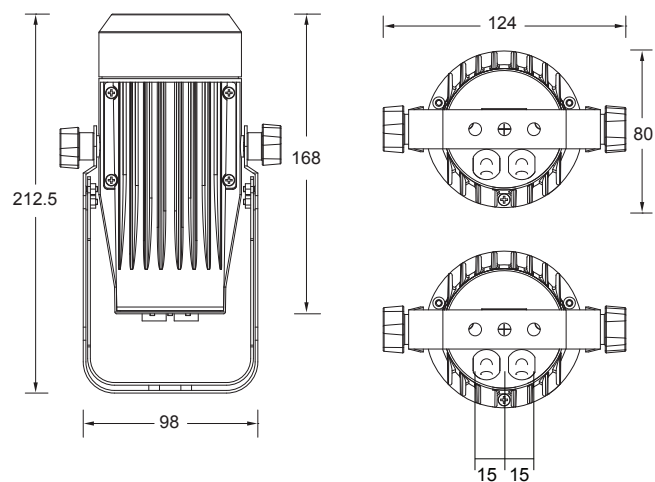

寸法

仕様

電源	AC100-240V 50/60Hz
消費電力	最大18W
光源	OSRAM 社製4 in 1 LED 15W x1
カラーレンジ	1670 万色
ドライブカレント	500 / 700 mA
ピークインテンシティ	4729cd
照度	269lm
ビームアングル	12°
フィールドアングル	20°
ディマー	0~100% (16bit)
ストロボ	0~20HZ
プロトコル	DMX512
DMX CH モード	TOUR / ARC.1 / AR1.D / ARC.2 / AR2.D / AR2.S / HSV / 9ch/3ch/4ch/4ch/5ch/6ch/3ch
入出力端子	DMX in/out 3XLR F/M 電源IN/OUT
適応環境温度	-20°C ~ 45°C
筐体/塗装(色)	アルミダイキャスト/ブラック
寸法/重量	212x124x80 mm / 1kg