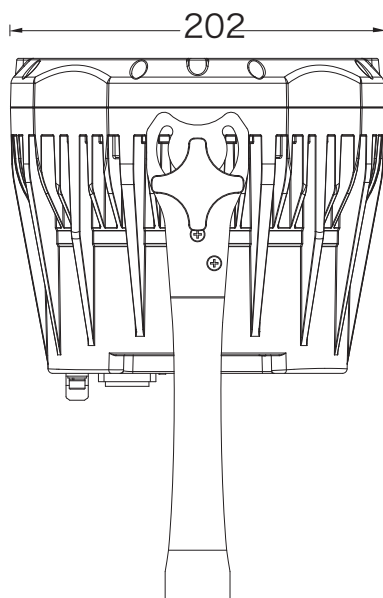

メーカー名 : Silver star 製品名 : CAM2/ETZ LEDパーライト

Intensity Distribution

Illuminance at Distance

CURV dimming

電源	AC100V~240V,50Hz/60Hz
消費電力	70W
光源	Tri-RGB LED x 14個
カラーレンジ	16万7千色 RGB
Max. Flux	1094lm
ピークインテンシティ	10094cd
ドライブカレント	350mA
ディマー	0-100%(16bit)
ディマーカーブ/ディレイ	リニア+3 種CV1~CV3 /リニア+Dim4
16bitディマーフイン制御	dimmer, R,G, B
ストロボ	0-20Hz
コントロール	自動又はカスタムコントロール
パーソナリティ	Tour, TR16, ARC1, AR1.d, AR1.S, HSV(9CHS/13CHS/3CHS/4CHS/5CHS/3CHS))
端子	DMX in/out, power in/out
optics	16°
動作温度	-20° ~ 45°
筐体/カラー	アルミダイキャスト / ブラック
寸法/重量	246 x 202 x 294mm / 4.5kg