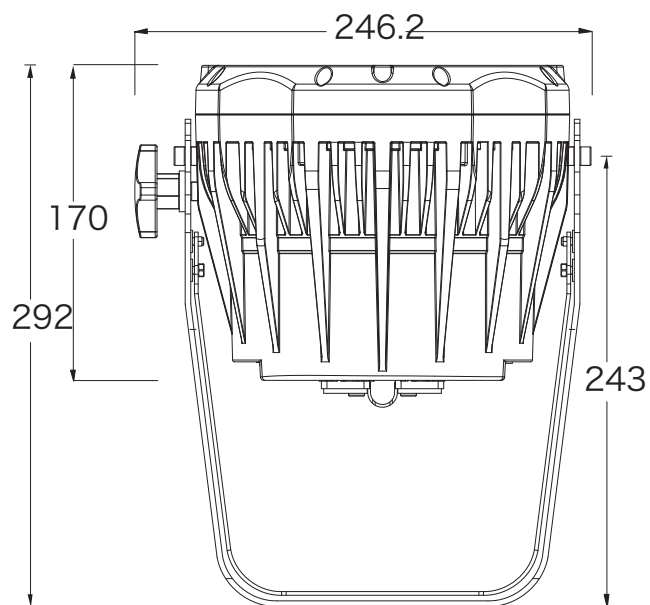

メーカー名 : Silver star 製品名 : CAM2/ETZ LEDパーライト

Intensity Distribution

Illuminance at Distance

CURV dimming

電源	AC100V~240V,50Hz/60Hz
消費電力	70W
光源	Tri-RGB LED x 14個
カラーレンジ	16万7千色 RGB
Max. Flux	1094lm
ピークインテンシティ	10094cd
ドライブカレント	350mA
ディマー	0-100%(16bit)
ディマーカーブ/ディレイ	リニア+3 種CV1~CV3 /リニア+Dim4
16bitディマーフイン制御	dimmer, R,G, B
ストロボ	0-20Hz
コントロール	自動又はカスタムコントロール
パーソナリティ	Tour, TR16, ARC1, AR1.d, AR1.S, HSV(9CHS/13CHS/3CHS/4CHS/5CHS/3CHS))
端子	DMX in/out, power in/out
optics	16°
動作温度	-20° ~ 45°
筐体/カラー	アルミダイキャスト / ブラック
寸法/重量	246 x 202 x 294mm / 4.5kg