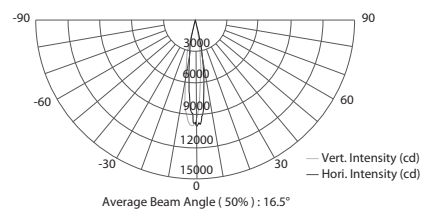

メーカー名 : Silver star 製品名 : CAM2/ETZ LEDパーライト

Intensity Distribution

Illuminance at Distance

CURV dimming

電源	AC100V~240V,50Hz/60Hz
消費電力	70W
光源	Tri-RGB LED x 14個
カラーレンジ	16万7千色 RGB
Max. Flux	1094lm
ピークインテンシティ	10094cd
ドライブカレント	350mA
ディマー	0-100%(16bit)
ディマーカーブ/ディレイ	リニア+3 種CV1~CV3 /リニア+Dim4
16bitディマーフイン制御	dimmer, R,G, B
ストロボ	0-20Hz
コントロール	自動又はカスタムコントロール
パーソナリティ	Tour, TR16, ARC1, AR1.d, AR1.S, HSV(9CHS/13CHS/3CHS/4CHS/5CHS/3CHS))
端子	DMX in/out, power in/out
optics	16°
動作温度	-20° ~ 45°
筐体/カラー	アルミダイキャスト / ブラック
寸法/重量	246 x 202 x 294mm / 4.5kg