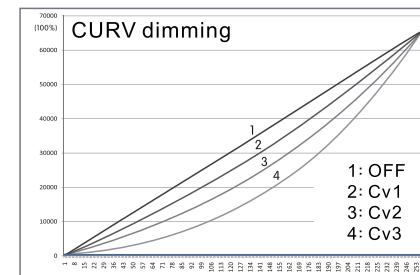

メーカー名 : Silver star 製品名 : CAM2/ETZ LEDパーライト

Intensity Distribution

Illuminance at Distance

CURV dimming

電源	AC100V~240V,50Hz/60Hz
消費電力	70W
光源	Tri-RGB LED x 14個
カラーレンジ	16万7千色 RGB
Max. Flux	1094lm
ピークインテンシティ	10094cd
ドライブカレント	350mA
ディマー	0-100%(16bit)
ディマーカーブ/ディレイ	リニア+3 種CV1~CV3 /リニア+Dim4
16bitディマーフイン制御	dimmer, R,G, B
ストロボ	0-20Hz
コントロール	自動又はカスタムコントロール
パーソナリティ	Tour, TR16, ARC1, AR1.d, AR1.S, HSV(9CHS/13CHS/3CHS/4CHS/5CHS/3CHS))
端子	DMX in/out, power in/out
optics	16°
動作温度	-20° ~ 45°
筐体/カラー	アルミダイキャスト / ブラック
寸法/重量	246 x 202 x 294mm / 4.5kg