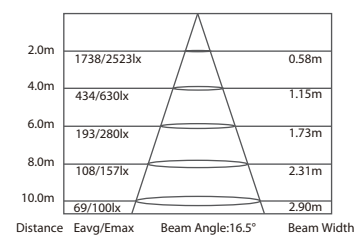

メーカー名 : Silver star 製品名 : CAM2/ETZ LEDパーライト

Intensity Distribution

Illuminance at Distance

CURV dimming

電源	AC100V~240V,50Hz/60Hz
消費電力	70W
光源	Tri-RGB LED x 14個
カラーレンジ	16万7千色 RGB
Max. Flux	1094lm
ピークインテンシティ	10094cd
ドライブカレント	350mA
ディマー	0-100%(16bit)
ディマーカーブ/ディレイ	リニア+3 種CV1~CV3 /リニア+Dim4
16bitディマーフイン制御	dimmer, R,G, B
ストロボ	0-20Hz
コントロール	自動又はカスタムコントロール
パーソナリティ	Tour, TR16, ARC1, AR1.d, AR1.S, HSV(9CHS/13CHS/3CHS/4CHS/5CHS/3CHS))
端子	DMX in/out, power in/out
optics	16°
動作温度	-20° ~ 45°
筐体/カラー	アルミダイキャスト / ブラック
寸法/重量	246 x 202 x 294mm / 4.5kg