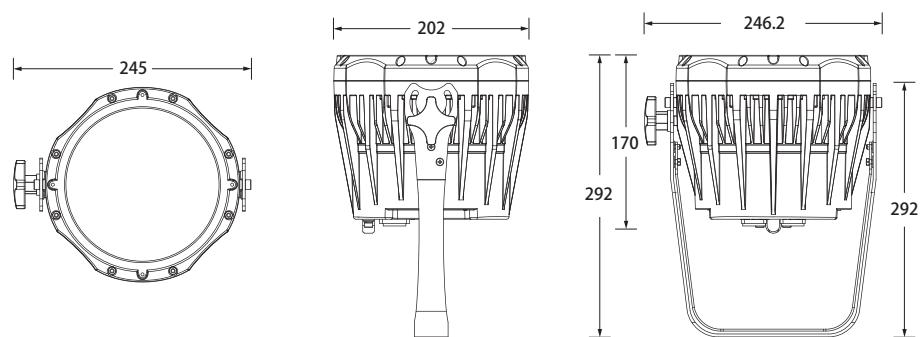

寸法

仕様

電源	AC100V~240V
消費電力	85W
Max. Flux	1094lm
ピークインテンシティ	10094cd
光源	QUAD RGBW LED x14
カラーレンジ	16万7千色
ドライブカレント	350mA
ディマー/ストロボ	0-100% (16-bit)/0-20Hz
プロトコル	DMX512
コントロール	TOUR / TR16 / AR1.D / 8BIT/16BIT / SSP / AR1.2 / AR2.D/AR2.S (10CHS/13CHS/4CHS/10CHS/5CHS/7CHS/4CHS/5CHS/6CHS)
ディマーカーブ/ディレイ	リニア+3 種CV1~CV3 / リニア+Dim4
ディマーファイン	16bit dimmer,R,G,B
optics	16°
端子I/O	IP PowerCon IN/OUT IP DMX XLR IN/OUT (Seetronic)
IPレート	65
動作温度	-20~45 度
筐体	ダイキャストアルミニウム
寸法/重量	245 x 205 x 245mm/4.5kg