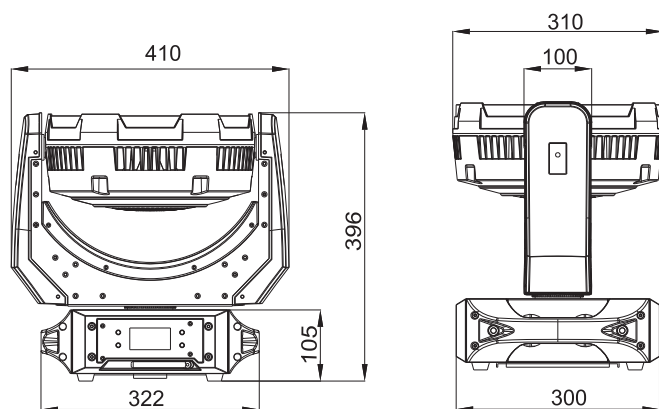

## 仕様

電源	AC100-240V,50/60kHz
消費電力	650W
光源	4in1 15Wx37個
照度/照射角度	Lux@2m: 70927lux+ 6700lm
ピークインテンシティ	27000cd
カラー/プリセット色温度	16.7万色 / 11
動作範囲	チルト : 270度/パン : 540度
ズーム/ストロボ	8度~40度リニア / 0-20HZ
調光	0~100%エレクトリック調光(8/16bit)
ディマーカーブ	リニア+CV1~CV3 ディレイ リニア+DIM4 5種類
制御信号/CH モード	DMX512 / 6種類 Person1-6
入出力端子	3XLR IN/OUT、5XLR IN/OUT
適応環境温度	0度~45度
付属品	パソコン電源ケーブル1.5m・ワイヤー・クイッククランプベース*2・ノットリックパワコン1 電源ケーブルNAC3FCA-2 スケア3芯 1.5M 並行接地付きプラグ・クイックハンギングブラケットx2
寸法/重量	312 x 424 x 401 mm / 16kg

## 寸法