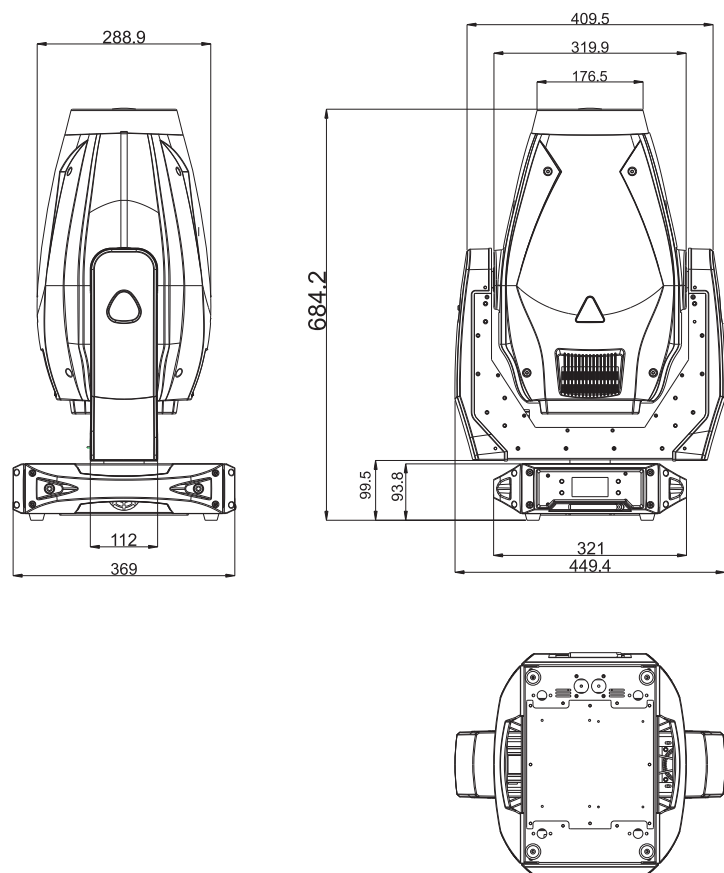

メーカー名 : Silver star

製品名 : CYAN16000XS LEDムービングスポットライト

寸法

NTENSITY DISTRIBUTION

ILUMINANCE AT DISTANCE

電源	AC100V~240V 50/60Hz
消費電力	420W
ドライブカレント	950mA
光源	360w LED アレイモジュール白色
照度 / 照射角度	Lux@2m: 62035lux+ Max Flux12000lm 25600cd
カラー	ダイクロミックホイール7色 + オープンx1枚 CMYダイクロミックユニットx1 ※ROSCO カラープリセット31種
プリセット色温度	3200K~6800K 17段階
ゴボ	スタティックx1 ローテーションx2
エフェクト	フォーカス、フロスト、アイリス、ズーム、3面プリズム
ズーム / ディレイ	15度~35度リニア / リニア+DIM4 5種類-
調光 / ストロボ	0~100%エレクトリック調光 / 0-20HZ
制御モード	DMX512, オート, マスター / スレーブ, モード3CH/29CH
入出力端子	DMX512 3XLR IN/OUT 5XLR IN/OUT
寸法 / 重量	400x294x626mm / 31kg
付属品	パワコン電源ケーブル1.5m,ワイヤー クイッククランプベース*2
オプション	電源リンクケーブル,CL31II,CL21II,C-08、ハードケース