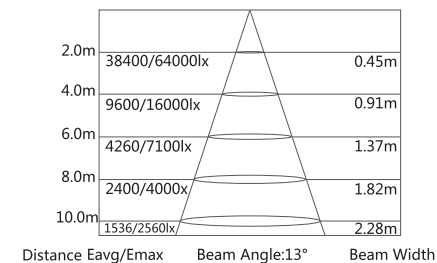

メーカー名 : Silver star

製品名 : CYAN16000XS LEDムービングスポットライト

寸法

NTENSITY DISTRIBUTION

ILUMINANCE AT DISTANCE

電源	AC100V~240V 50/60Hz
消費電力	420W
ドライブカレント	950mA
光源	360w LED アレイモジュール白色
照度 / 照射角度	Lux@2m: 62035lux+ Max Flux12000lm 25600cd
カラー	ダイクロミックホイール7色 + オープンx1枚 CMYダイクロミックユニットx1 ※ROSCO カラープリセット31種
プリセット色温度	3200K~6800K 17段階
ゴボ	スタティックx1 ローテーションx2
エフェクト	フォーカス、フロスト、アイリス、ズーム、3面プリズム
ズーム / ディレイ	15度~35度リニア / リニア+DIM4 5種類-
調光 / ストロボ	0~100%エレクトリック調光 / 0-20HZ
制御モード	DMX512, オート, マスター / スレーブ, モード3CH/29CH
入出力端子	DMX512 3XLR IN/OUT 5XLR IN/OUT
寸法 / 重量	400x294x626mm / 31kg
付属品	パワコン電源ケーブル1.5m,ワイヤー クイッククランプベース*2
オプション	電源リンクケーブル,CL31II,CL21II,C-08、ハードケース