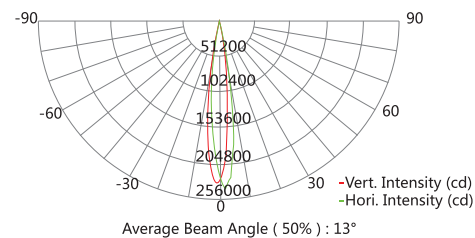

メーカー名 : Silver star

製品名 : CYAN16000XS LEDムービングスポットライト

寸法

NTENSITY DISTRIBUTION

ILUMINANCE AT DISTANCE

電源	AC100V~240V 50/60Hz
消費電力	420W
ドライブカレント	950mA
光源	360w LED アレイモジュール白色
照度 / 照射角度	Lux@2m: 62035lux+ Max Flux12000lm 25600cd
カラー	ダイクロミックホイール7色 + オープンx1枚 CMYダイクロミックユニットx1 ※ROSCO カラープリセット31種
プリセット色温度	3200K~6800K 17段階
ゴボ	スタティックx1 ローテーションx2
エフェクト	フォーカス、フロスト、アイリス、ズーム、3面プリズム
ズーム / ディレイ	15度~35度リニア / リニア+DIM4 5種類-
調光 / ストロボ	0~100%エレクトリック調光 / 0-20HZ
制御モード	DMX512, オート, マスター / スレーブ, モード3CH/29CH
入出力端子	DMX512 3XLR IN/OUT 5XLR IN/OUT
寸法 / 重量	400x294x626mm / 31kg
付属品	パワコン電源ケーブル1.5m,ワイヤー クイッククランプベース*2
オプション	電源リンクケーブル,CL31II,CL21II,C-08、ハードケース