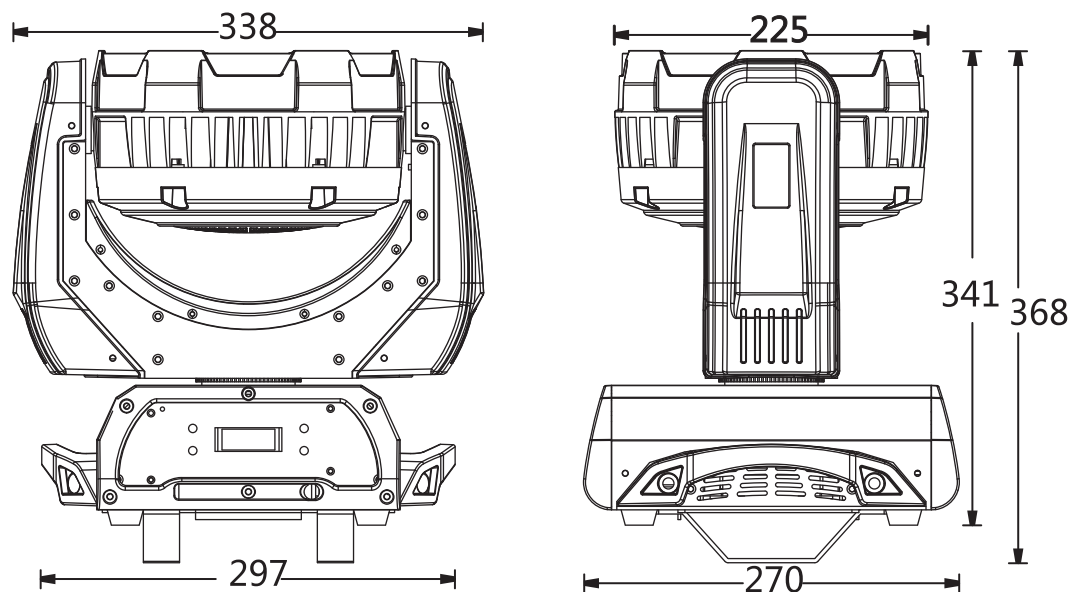

メーカー名 : Silver star 製品名 : MX CYAN-6000XE mk2 ムービングウォッシュライト

電源	AC100-240V,50/60kHz
消費電力	320W
光源	4in1(RGBW) x19 個
カラーレンジ	16万7千色(0-100% 彩度)
ドライブカレント	1A
ピークインテンシティ	63000cd
Max. Flux	4000lm
パーソナリティ	PERSON1~5(10ch,21ch,8ch,21ch,34ch)
プロトコル	DMX512
端子	DMX 入出力 3XLR/5XLR、電源 パワコン入出力
ディマー/ストロボ	0-100% (16-bit) / 0-20Hz
パン/チルト	540° / 270°
動作温度	0~45 度
Optics	8°
寸法/重量	297x270x341mm/10kg
付属	パワコンケーブルx1、ワイヤーx1、ハンギングブラケットx2