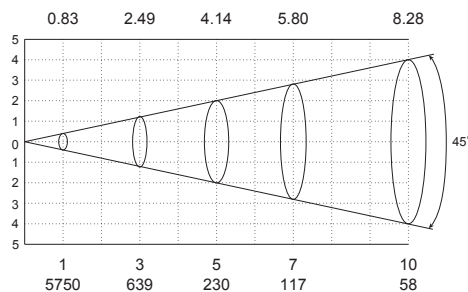

ILUMINANCE AT DISTANCE

3200K