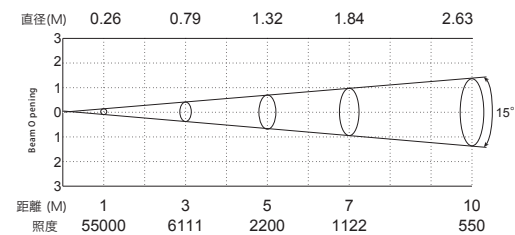

ILUMINANCE AT DISTANCE

3200K