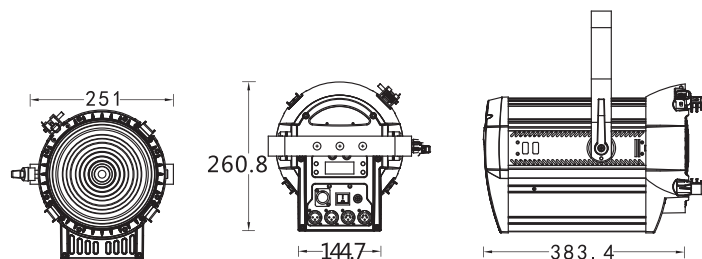

仕様

電源	AC100-240V 50/60Hz
消費電力	122W
ドライブカレント	1.5A
色温度	3200K
演色 / CQS	90 Ra / >90
ズーム	10~60°
ストロボ/ディマー	0~20Hz / 0~100%(16-bit)
プロトコル	DMX512
パーソナリティ	UNO/DOS/STD.P/1CH/2CH/3CHS
I/O	DMX : XLR3/5M XLR3/5F x1 / 電源 : ノイトリック社NAC3MPA NAC3MP x1
冷却	ファン
使用環境温度	0-45°C
筐体	アルミ押出形材
寸法/重量	324 x 282 x 266 mm / 6.1kg

寸法

ILUMINANCE AT DISTANCE