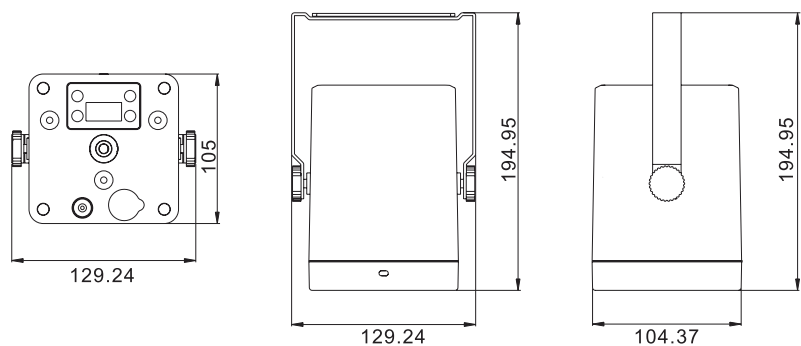

仕様

電源	AC100-240V, 50/60Hz
消費電力	190W
光源	7in1LED x1
ドライブカレント	1.5A
プロトコル	DMX512
パーソナリティ	HSIC/SSP/TOUR/TR16 (7CHS/10CHS/13CHS/21CHS)
駆動可能時間	6-14時間 (単色14時間, 2色9時間, 3色以上 6時間)
充電時間	7時間
バッテリーストレージ	13000mA
接続	ワイヤレス充電 ワイヤレスDMX
応環境温度	0~45℃
冷却	強制対流タイプ
寸法/重量	104X104X147 mm/1kg

寸法

ILLUMINANCE AT DISTANCE