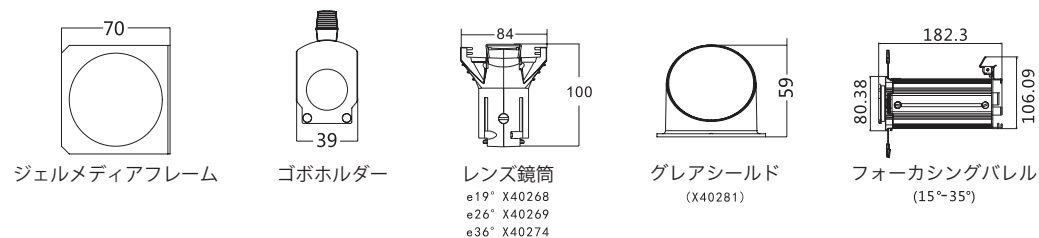

仕様

CRI	>90Ra
色温度	3200K / 5600K
マニュアルズーム	19~36°
駆動時間	5~12時間(出力レベルに依存)
充電時間	7時間
認証	9度:1779Lux@2m / 26度:904Lux@2m / 36度:511Lux@2m
カッター	CE / cETL
応環境温度	0~45℃
付属	ゴボホルダー
寸法/重量	341 x 130 x 133 mm/1.7kg

寸法

アクセサリ類寸法