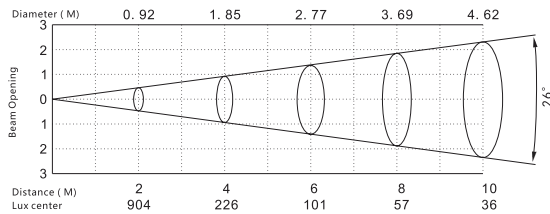

Illuminance at distance

SS818SW