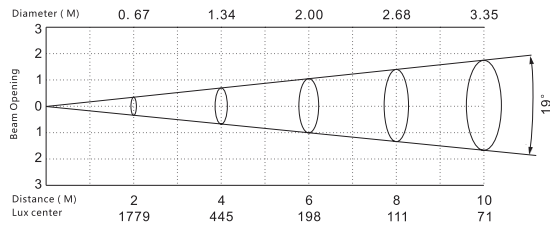

Illuminance at distance

SS818SW