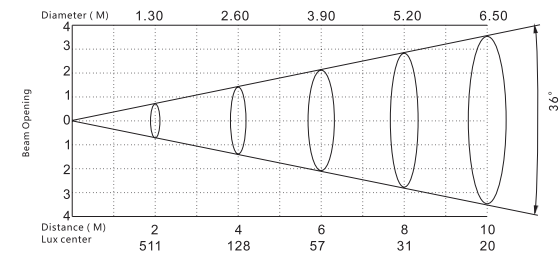

Illuminance at distance

SS818SW