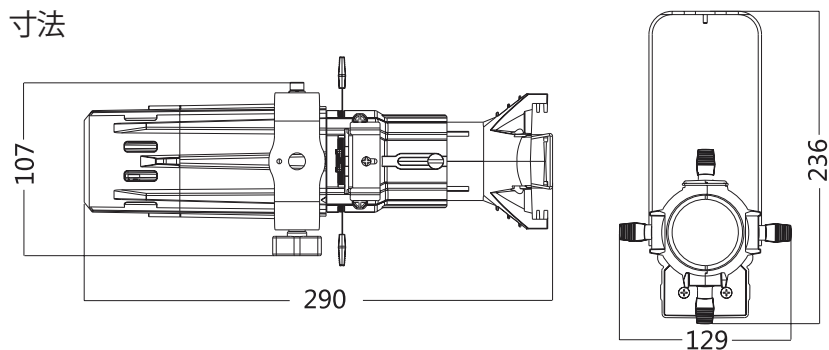

仕様

CRI	>90Ra
色温度	3200K / 5600K
マニュアルズーム	19~36°
駆動時間	5~12時間(出力レベルに依存)
充電時間	7時間
認証	9度:1779Lux@2m / 26度:904Lux@2m / 36度:511Lux@2m
カッター	CE / cETL
応環境温度	0~45℃
付属	ゴボホルダー
寸法/重量	341 x 130 x 133 mm/1.7kg

寸法

アクセサリ類寸法

※特に記載のない限り、付属品は含まれていません

Illuminance at distance

SS818SW

SS818SC