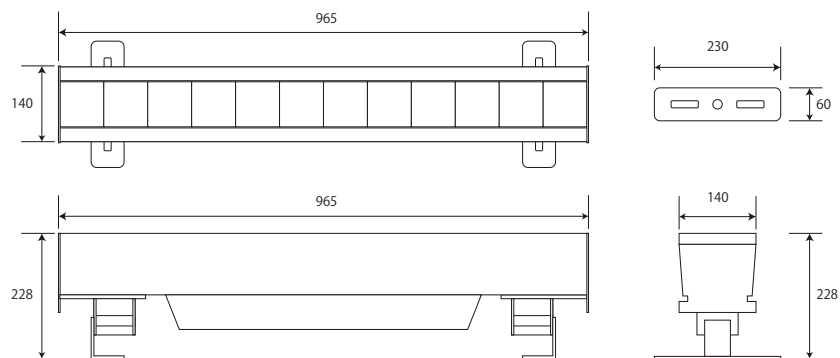

### 仕様

電源	AC100V~240V,50Hz/60Hz	パーソナリティー	HSIC、SSP、TOUR、TR16、PIX.1、PIX.2
光源	30W RGBAL x12	チャンネル	7/8/12/18/39/63
出力	50000cd	アングル	25° (40° /45° /60° オプション)
カラー	1670万色	接続端子	DMX in/out、Power in/out
消費電力	310W (NEO CYC IP : 340W)	動作環境温度	-20~+45℃
ドライブカレント	600mA	冷却	空冷
プロトコル	DMX512、RDM、ArtNet	レンズ	保護耐熱ガラス
コントロール	オート、マスター/スレーブ、Person	筐体	鋳造アルミニウム
ディマー/ストロボ	0~100% 16bit/ 0-25Hz	IP	IP20 (NEO CYC IP : IP65)
寸法	966×230×227mm	重量	12kg (NEO CYC IP : 18kg)

### 寸法