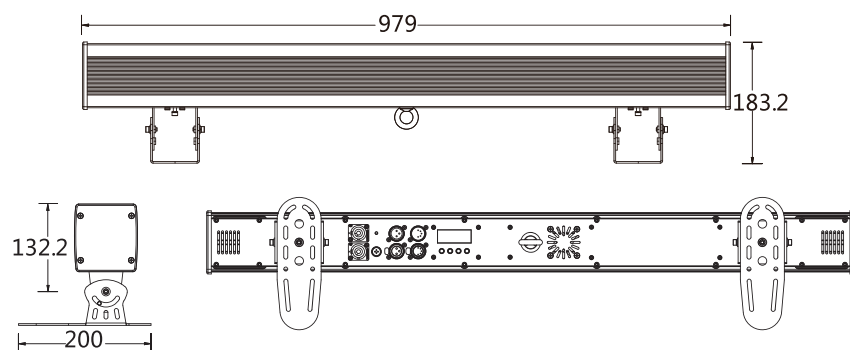

仕様

電源	AC100-240V,50/60kHz
消費電力	140W
光源	4in1(RGBW) 10W LED x12 個
ドライブカレント	950mA
ズーム	10° (オプション16°)
ディマー	0~100%(16bit)
ストロボ	0~20Hz
プロトコル	DMX512
パーソナリティ	Tour(11Ch), TR16(16Ch), AR1.D(4Ch), ARC.2(4Ch), AR2.D(5Ch), HSV(3Ch), HALO(12Ch), ARC2.S(6Ch), PIXEL.1(39Ch), PIXEL.2(51Ch), ARC1(3Ch)
端子	DMX in/out, power in/out
冷却/動作温度	空冷ファン / 0~45 度
寸法	979x183x200mm
重量	6.3kg

寸法

照度