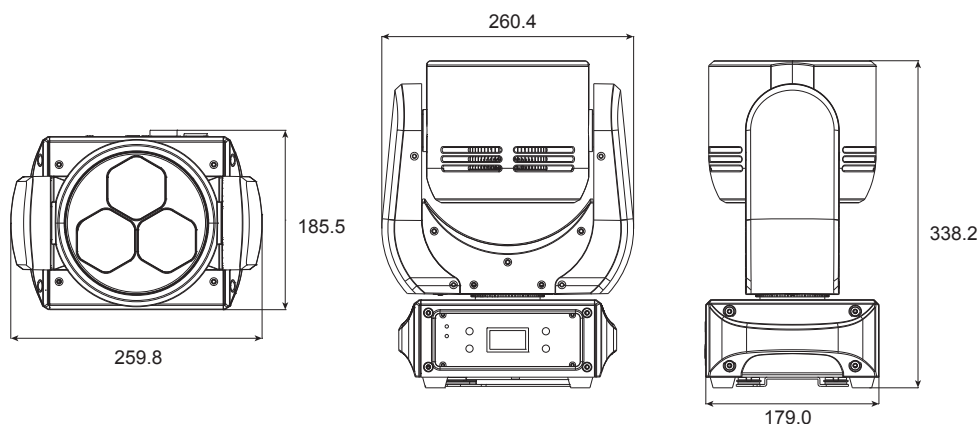

仕様

電源	AC100-240V 50/60Hz
消費電力	140W
光源	RGBW LED 40W x3
ドライブカレント	2.5A
プロトコル	DMX512、Art-Net、RDM
コントロール	HSIC/PERSON1/PERSON2/PIXEL/CMY (13CHS/21CHS/21CHS/15CHS)
ストロボ/ディマー	0~25Hz / 0~100%(16-bit)
パンチルト	540° /270°
ズーム	4.5~36°
入出力	DMX in/out、Power in/out
冷却	ファン
使用環境温度	0-45℃
筐体	難燃性プラスチック(V0) 黒
寸法/重量	338 x 260 185mm/6.2kg

寸法

ILUMINANCE AT DISTANCE