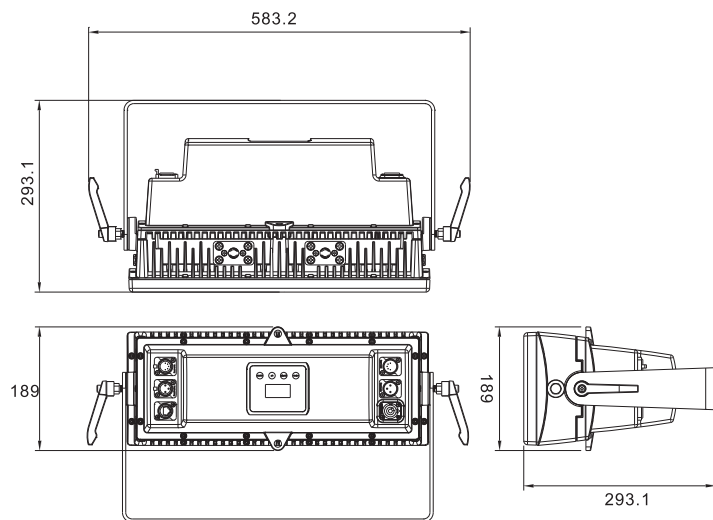

寸法

仕様

電源	AC100V~240V,50Hz/60Hz
消費電力	1300W
光源	RGBW 15W LED x144個
ドライブカレント	700mA
プロトコル	DMX512、Art-Net、RDM
ストロボ/ディマー	0~25Hz / 0-100% (16bit)
ビームアングル	30°
IP	IP65仕様/パワコンin、XLR in/out
端子	DMX in/out、パワコンin
冷却	空冷
動作環境温度	-20℃ ~ 45℃
寸法/重量	583x173x293 mm / 14.5kg