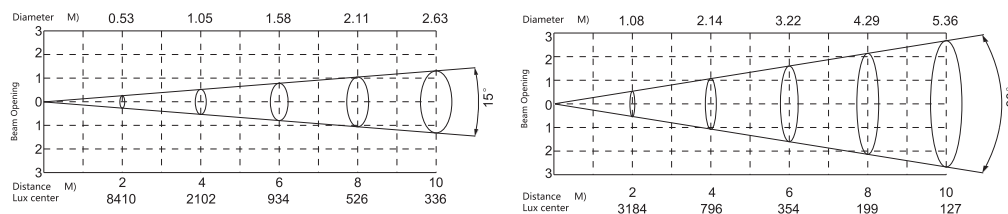

ILLUMINANCE AT DISTANCE

E'spec

イースペック株式会社

営業部

info-mail@e-spec.co.jp

電話 : 06(6636)0372 FAX : 06(6636)0319

〒556-0003 大阪市浪速区恵美須西 1-1-4