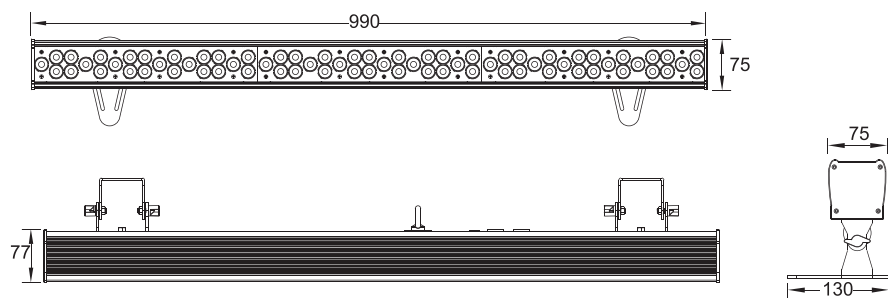

メーカー名 : Silver star

製品名 : ROXCYC/TZ LED CYCライト

仕様

電源	100-240V AC
消費電力	最大 87w
光源	CREE 社製 1w RGBWA Red x18 個 (Green x18 個 / Blue x18 個 / White x9 個 / Amber x9 個)
照度	2180+ lumen, Lux@2m 4700+, 照射距離 20m
ドライブカレント	350mA
ビームアングル	30° x30°
ディマー/ストロボ	0-100% / 20Hz
モード	DMX512/ オートモード / マスタースレーブ
調光カーブ	リニア+ 4 種 Dim4
寸法/重量	W985 x H64 x D73 mm / 4.4kg

寸法

ILLUMINANCE AT DISTANCE

E'spec

イースペック株式会社

営業部

info-mail@e-spec.co.jp

電話 : 06(6636)0372 FAX : 06(6636)0319

〒556-0003 大阪市浪速区恵美須西 1-1-4