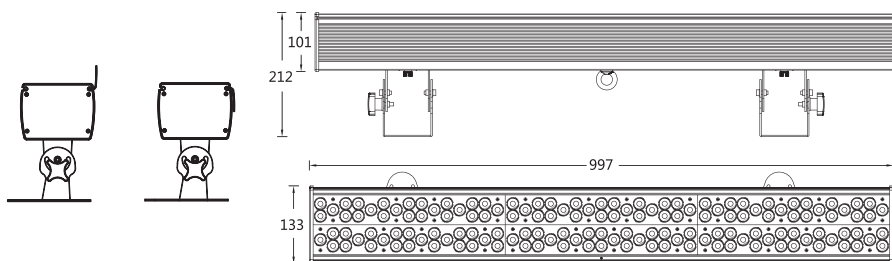

仕様

電源	AC100V~240V, 50/60Hz
消費電力	170W
光源	REDx36個、Green x36個、Blue x36個、White x18個、Amber x18個
ドライブカレント	350mA
パーソナリティ	Tour/Block1/Arc1/Arc1+D/Arc3/Arc3+D/Arc3+S/HSV (12ch/9ch/15ch/3ch/4ch/5ch/6ch/7ch/3ch/)
接続	DMX in/out、Power in/out
使用環境温度	-20℃ ~ 45℃ ドライロケーション
冷却	ファン
筐体	型押しアルミニウム 黒
寸法/重量	997x133x212 mm / 8.2kg

寸法

光束