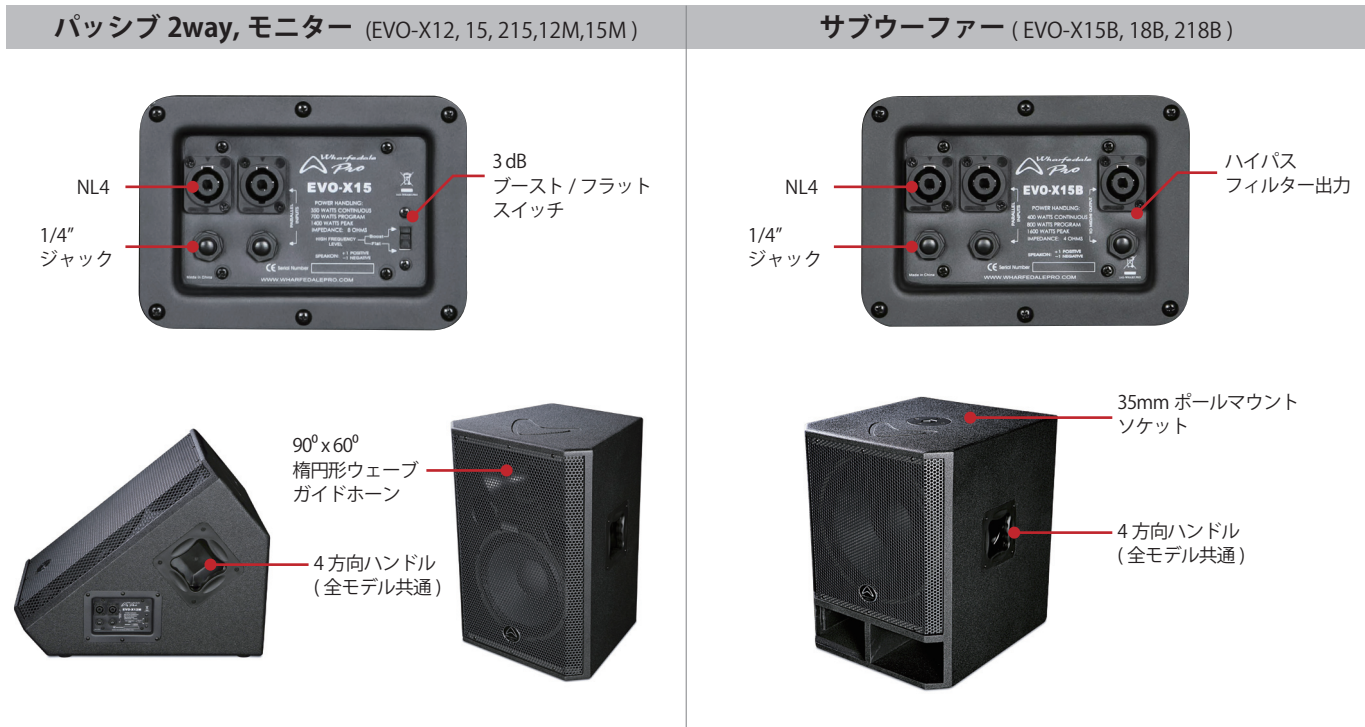

EVX-P シリーズの後継機種「EVO X Series」が登場

ブランド	型名	標準価格(本体)	発売予定時期
Wharfedale Pro ワーフェールプロ	EVO X シリーズ	下記参照	2019年5月

「EVO X Series」

Wharfedale Pro 「EVO-X シリーズ」は、手頃な価格と性能の完璧なバランスを併せ持ったパッシブスピーカーシリーズです。堅牢なクロスオーバー設計と楕円ウェブガイドホーン、大型ボイスコイルによる高音質を実現。実用的なデザインを備えた8モデルの多目的なラインナップです。すべてのモデルは運搬を容易にする実用的な4方向ハンドルを装備。2way パッシブモデルは+3dB HF ブーストスイッチを装備しています。サブウーファーは3モデルすべてにハイパスフィルター出力を備えており、ステージ上のケーブル配線や周辺機器を削減でき、観客の増加に合わせてステージ上で素早く微調整することが可能です。

【主な特徴】

ハイボックス

- ・ 台形キャビネット
- ・ 90°×60° 楕円形ウェブガイドホーン
- ・ +3dB HF 周波数ブーストスイッチ

サブウーファー

- ・ 内部クロスオーバーを装備

全モデル共通

- ・ NL4 (speakON 互換) および 1/4 インチコネクタ
- ・ 4方向ゴムコーティングハンドル

【価格】

型番	仕様	価格
EVO-X 12	12" 2way	¥38,000(税抜)
EVO-X 15	15" 2way	¥42,000(税抜)
EVO-X 215	15"×2 擬似 3way	¥68,000(税抜)
EVO-X 12M	12" 2way モニター	¥38,000(税抜)
EVO-X 15M	15" 2way モニター	¥42,000(税抜)
EVO-X 15B	15" サブウーファー	¥48,000(税抜)
EVO-X 18B	18" サブウーファー	¥58,000(税抜)
EVO-X 218B	18" x2 サブウーファー	¥108,000(税抜)

【お問い合わせ】

E'spec イースペック株式会社

営業部
sales@e-spec.co.jp電話：06(6636)0372 FAX：06(6636)0319
〒556-0003 大阪市浪速区恵美須西 1-1-4

【仕様】

型番	EVO-X 12	EVO-X 15	EVO-X 215
形式	パッシブ 2way	パッシブ 2way	疑似 3way
コンポーネント	HF 1.75" チタニウム LF 12" ウーファー	1.75" チタニウム 15" ウーファー	1.75" チタニウム 15" ウーファー x2
周波数特性 (-10dB)	50Hz - 20kHz	40Hz - 20kHz	35Hz - 20kHz
定格入力	300W	350W	700W
PGM	600W	700W	1400W
PEAK	1200W	1400W	2800W
能率	98dB	98dB	100dB
最大音圧	129dB	130dB	135dB
指向角度	90° x 60°	90° x 60°	90° x 60°
クロスオーバー	2.3kHz	2.2kHz	2.3kHz
抵抗値	8Ω	8Ω	4Ω
入力端子	NL4 x2 (speakON 互換), 1/4" ジャック x2		
寸法	H655 x W 前 492, 後 328x D330 mm	H750 x W 前 524, 後 324x D486 mm	H1123 x W 前 564, 後 362 x D496 mm
重量	19.2kg	24.7kg	42kg