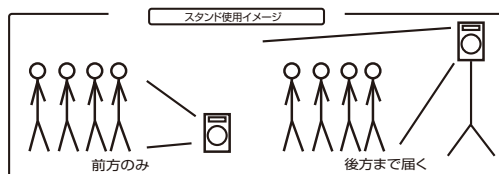

外寸：ミキサー W515 H215 D280
mm 12kg スピーカー W435
H560 D300 mm 13kg
電源：100V AC 50/60Hz 102W

オプション

スピーカースタンド

広範囲に音を届けることができます

STS-50 税込定価 **¥8,400**

- ・スピーカーをスタンドで立てることで、
広い範囲に明瞭に音を届けます
- ・アルミ製の軽量かつタフなスタンド

径：35MM 高さ：85~140CM
展開時脚幅：74CM 許容重量：15kg
自重：1.4kg