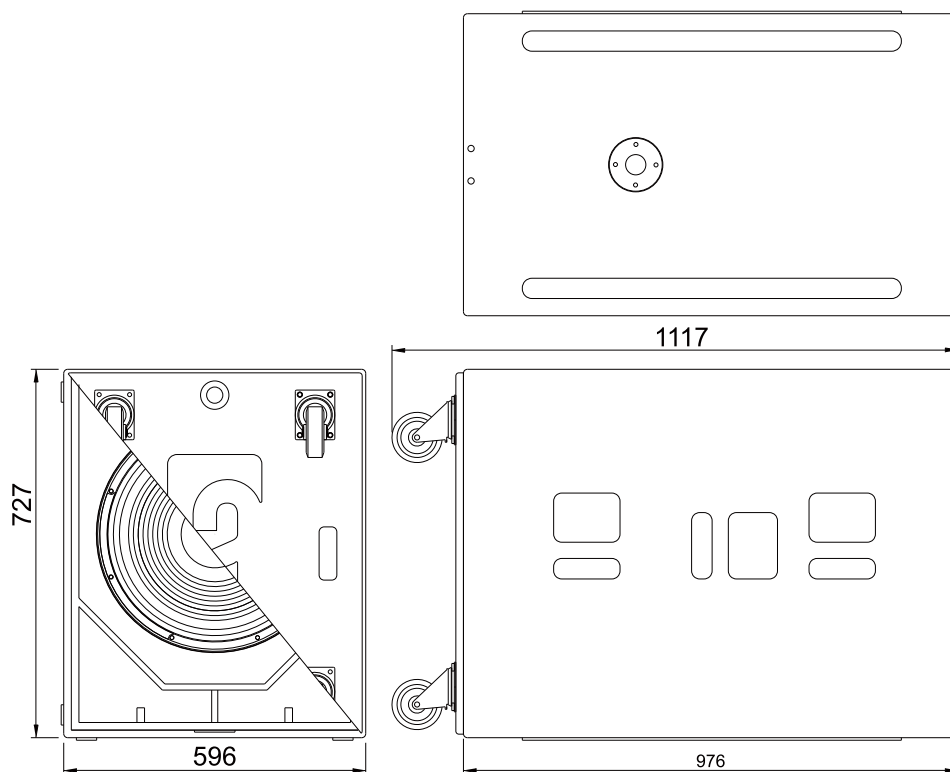

- X-venting™バスレフポート
- 4インチボイスコイルのダブルスパイダーフレームの18インチウーファー

仕 様

ドライバー-LF	フロント	18" x1 AW18.4/4
	リア	15" x1 AW15.4/4
周波数特性	+/- 3 dB	36Hz-150Hz
	+/- 10 dB	30Hz
感度 (40 Hz- 100Hz)		98dB
インピーダンス		フロント/ リア : 4 Ω
推奨ドライブ		Sentinel3 2ch ごと1台
最大音圧 (Sentinel10)		134dB (40 Hz - 100 Hz)
最大音圧 (比較)		139dB
指向角度H x V		(ハイパー) カーディオイド
コネクター		Speakon NL8 input x1
寸法/重量		W596 x H727 x D976mm / 86.2kg
設備バージョン		BC332i
重量		76.5kg
保証期間		6年

※寸法・重量はホイール含む

外観図

SCALE:1/15

(単位:mm)