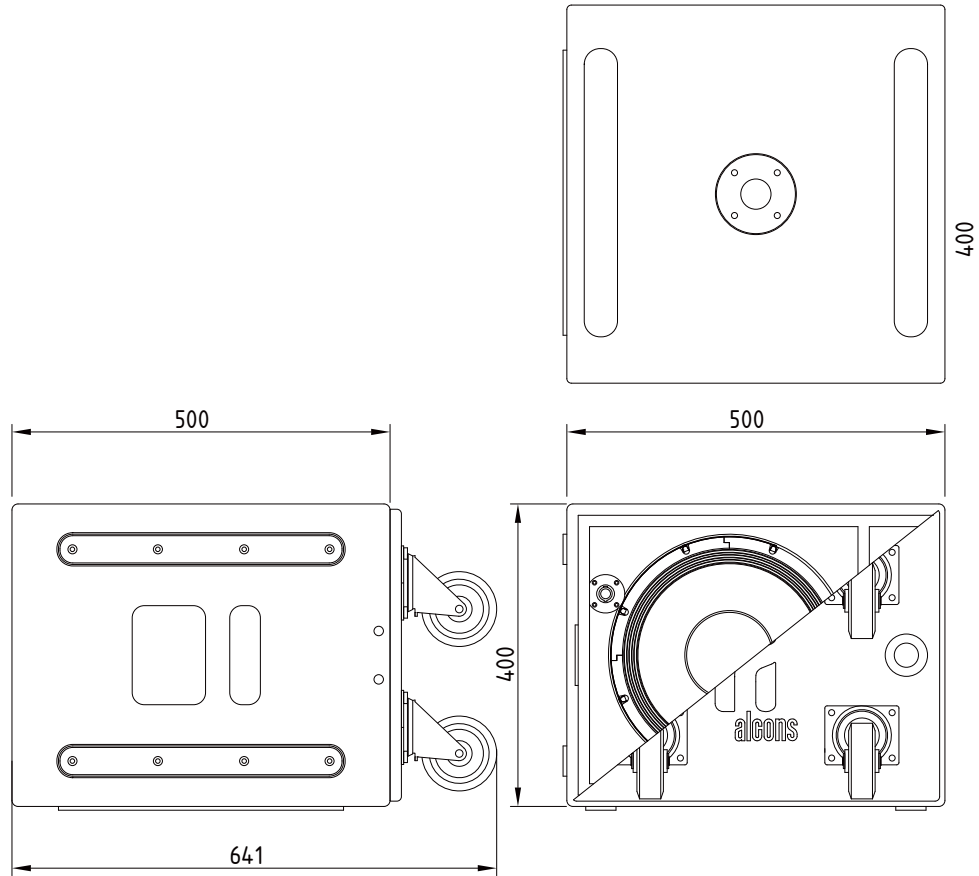

- ・非常に高いダンピングと歪み低減するSignal Integrity Sensing™=SIS™
- ・12インチロングエクスカーションウーファーを搭載

仕様

周波数特性	40 Hz - 300 Hz (+/- 3 dB) 33 Hz - (+/- 10 dB)
感度	94db (8ohms, 40 hz- 100hz)
インピーダンス	8 or 4 ohms
推奨ドライブ	sentinel3
SPL ピーク	123 dB (Sentinel3 40 Hz - 100 Hz) 128db (Sentinel10 40 Hz - 100 Hz) 133db (comparative)
システム	サブウーファー・フロントロード
ドライバー-LF	1x15" AW12.4/4",vented
コネクター	3 x Speakon NL4 input/link (x2 リア/x1 フロント)
寸法	H400 x W500 x D500 mm
重量	35.5 kg
保証期間	6年

※寸法・重量はホイール含む

外観図

SCALE:1/10

(単位:mm)