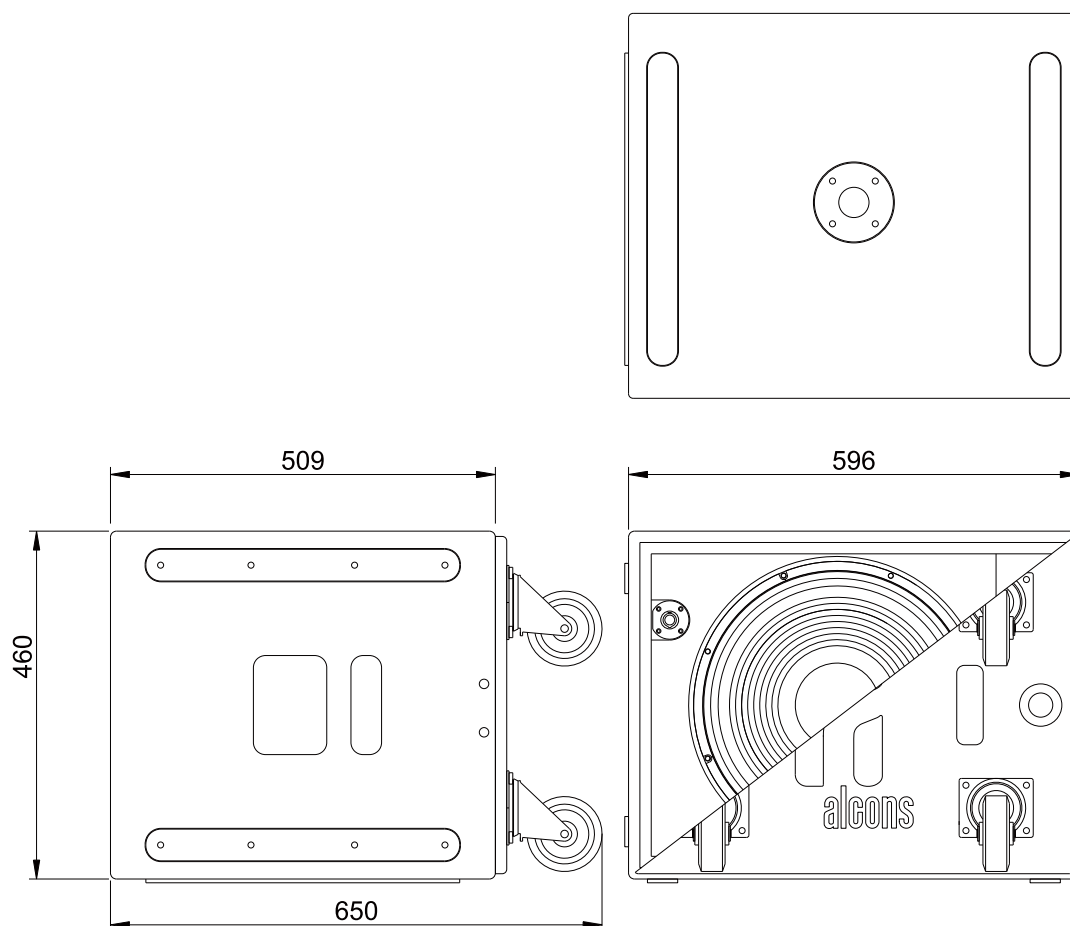

- ・非常に高いダンピングと歪み低減するSignal Integrity Sensing™=SIS™
- ・15インチロングエクスカーションウーファーを搭載

仕 様

周波数特性	40 Hz - 300 kHz (+/- 3dB) 34 Hz (+/- 10dB)
感度	97 dB (40 Hz- 100Hz)
インピーダンス	4 ohm
推奨ドライブ	sentinel3
SPL ピーク	126dB (Sentinel3 40Hz-100Hz) 131dB (Sentinel10 40Hz-100Hz) 136dB (比較)
分散 H x V	OMNI /(ハイパー) カーディオイド
システム	サブウーファー、フロントロード
ドライバー-LF	1 x 15" AW15.4/4 "Vented"
コネクター	3 x Speakon NL4 input/link (x2 リア/x1 フロント)
寸法	H460 x W596 x D506 mm
重量	41.9 kg / B151i 35.0 kg
保証期間	6年

※寸法・重量はホイール含む

外観図

SCALE:1/10

(単位:mm)