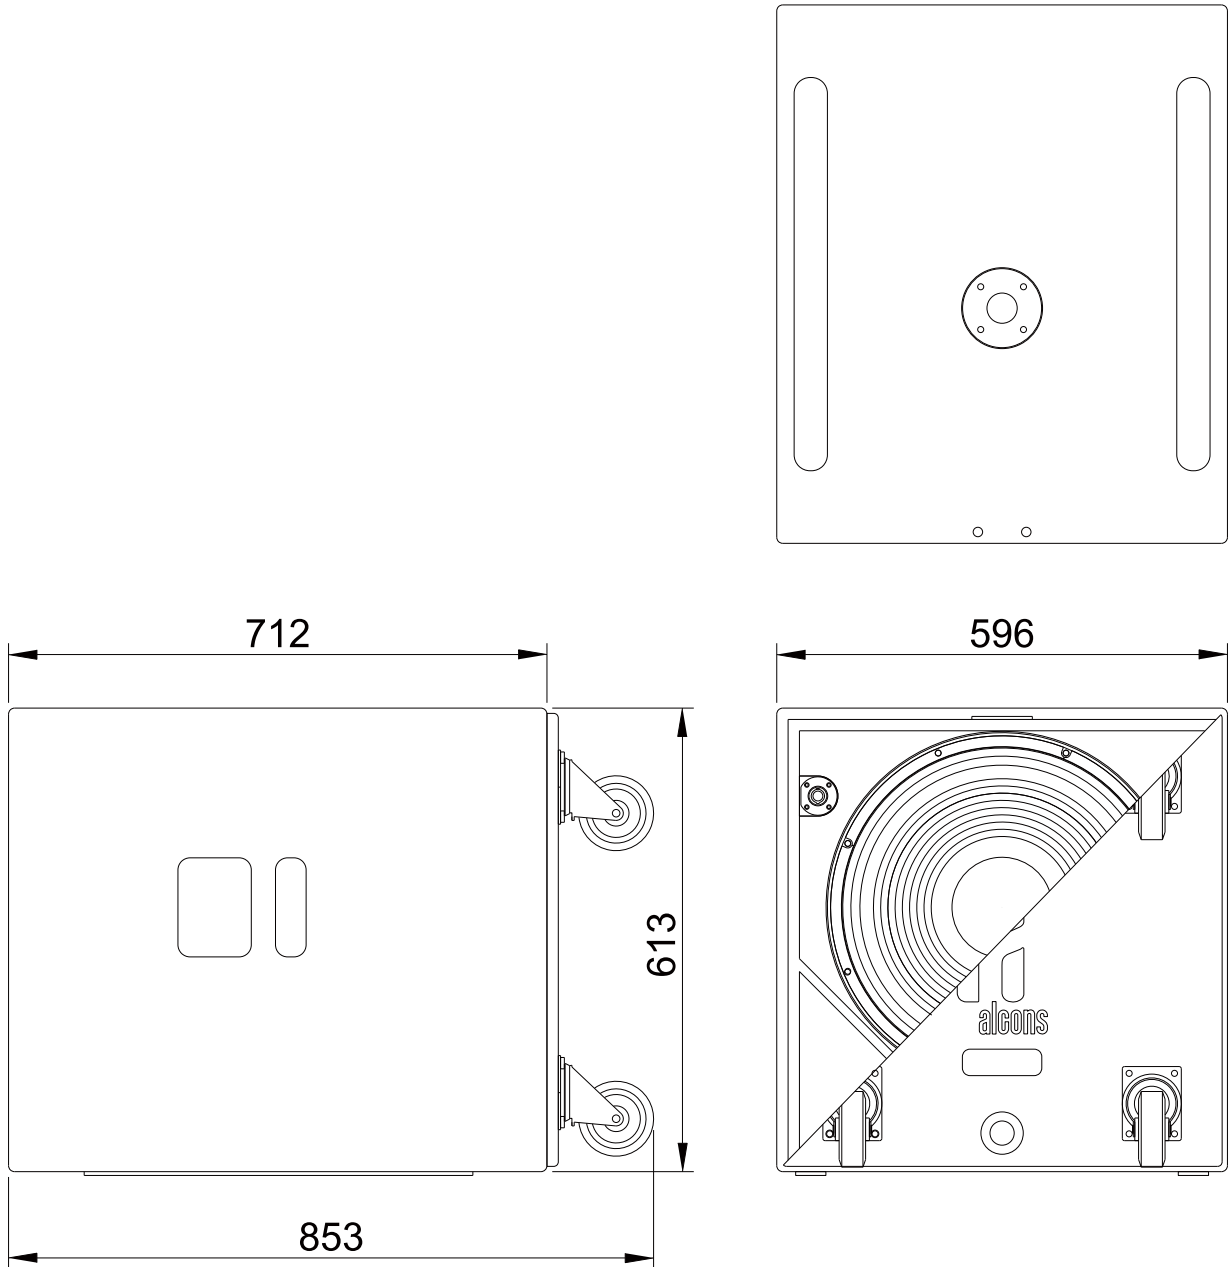

- ・エアベント付きロングエクスカーションウーファー
- ・能力を最大限に発揮するX-venting™ バスレフポート

仕 様

周波数特性	36 Hz - 200 kHz (+/- 3dB) 30 Hz (+/- 10dB)
感度	99 dB (40 Hz- 100Hz)
インピーダンス	4 ohm
推奨ドライブ	sentinel3
SPL ピーク	128 dB (Sentinel3 40Hz-100Hz) 133 dB (Sentinel10 40Hz-100Hz) 138dB (比較)
分散 H x V	OMNI / (ハイパー) カーディオイド
システム	サブウーファー、フロントロード
ドライバーLF	1 x 18" AW18.4/4 "Vented"
コネクター	3 x Speakon NL4 input/link (x2 リア/x1 フロント)
寸法	H613 x W596 x D712 mm
重量	53.6 kg / B181i 45.7 kg
保証期間	6年

※寸法・重量はホイール含む

外観図

SCALE:1/10

(単位:mm)