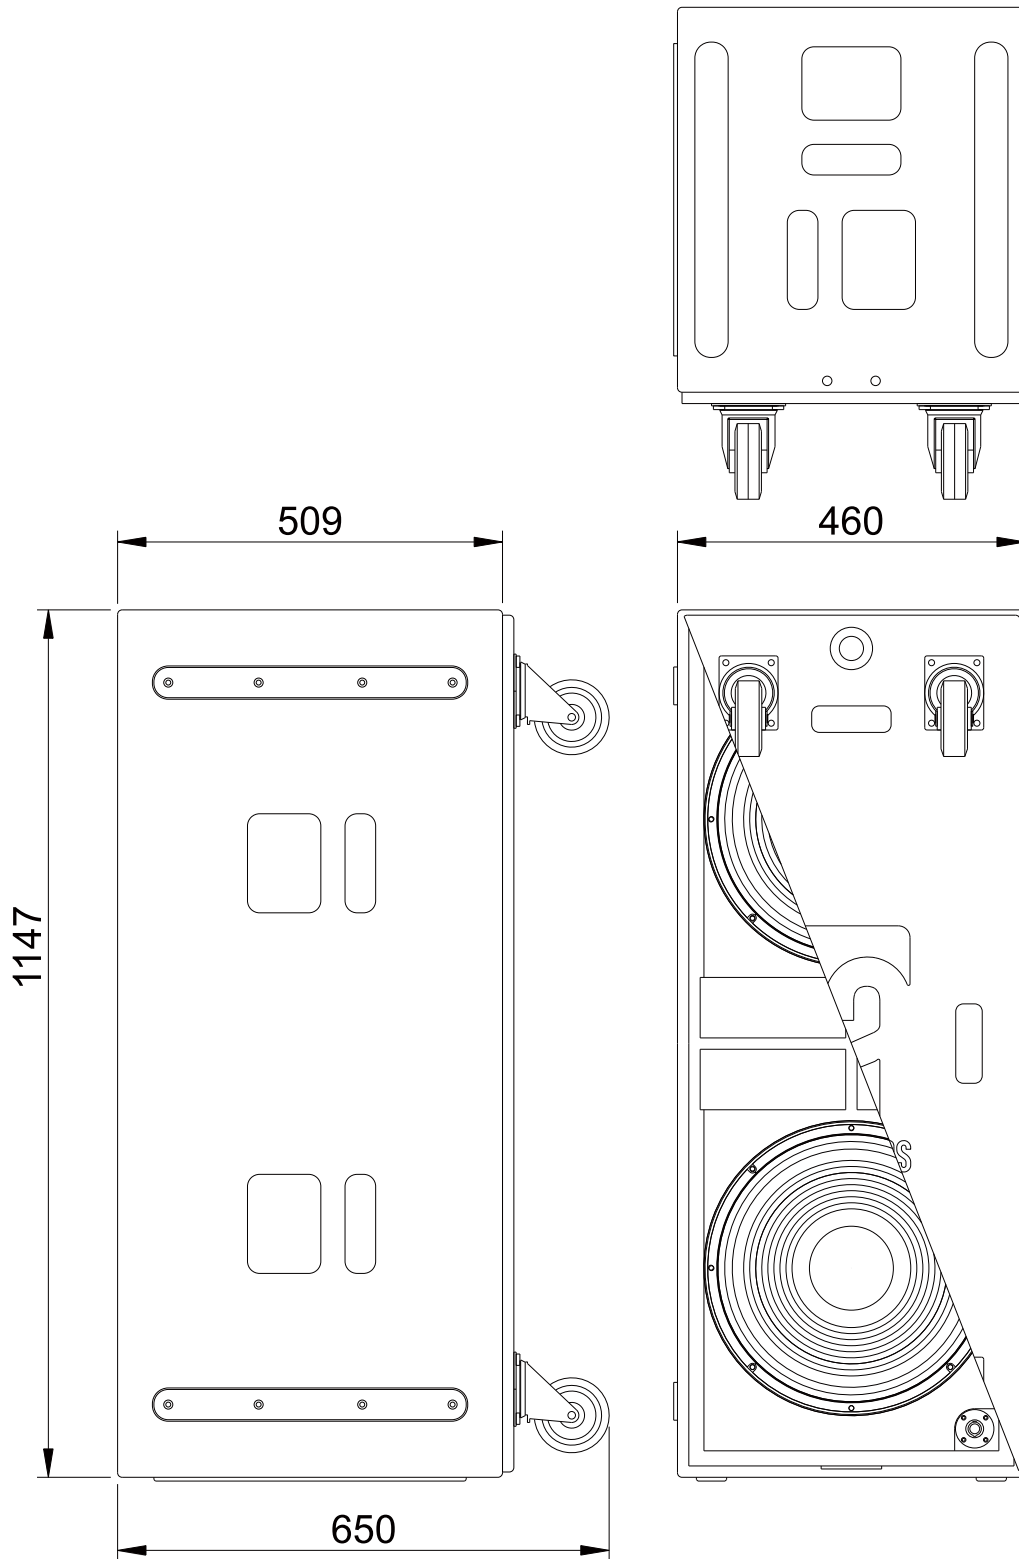

- 15インチロングエクスカーションウーファーを2台搭載
- フロントNL4コネクター

仕 様

周波数特性	40 Hz - 300 kHz (+/- 3dB) 34 Hz (+/- 10dB)
感度	100 dB (40 Hz- 100Hz)
インピーダンス	4 ohm
推奨ドライブ	sentinel10
SPL ピーク	134dB (Sentinel10 40Hz-100Hz) 139dB (比較)
分散 H x V	OMNI /(ハイパー) カーディオイド
システム	サブウーファー、フロントロード
ドライバー-LF	2 x 15" AW15.4/4 "Vented"
コネクター	3 x Speakon NL4 input/link (x2 リア/x1 フロント)
寸法	H1147 x W460 x D509 mm
重量	75.9 kg / B302i 65.6 kg
保証期間	6年

※寸法・重量はホイール含む

外観図

SCALE:1/15

(単位:mm)