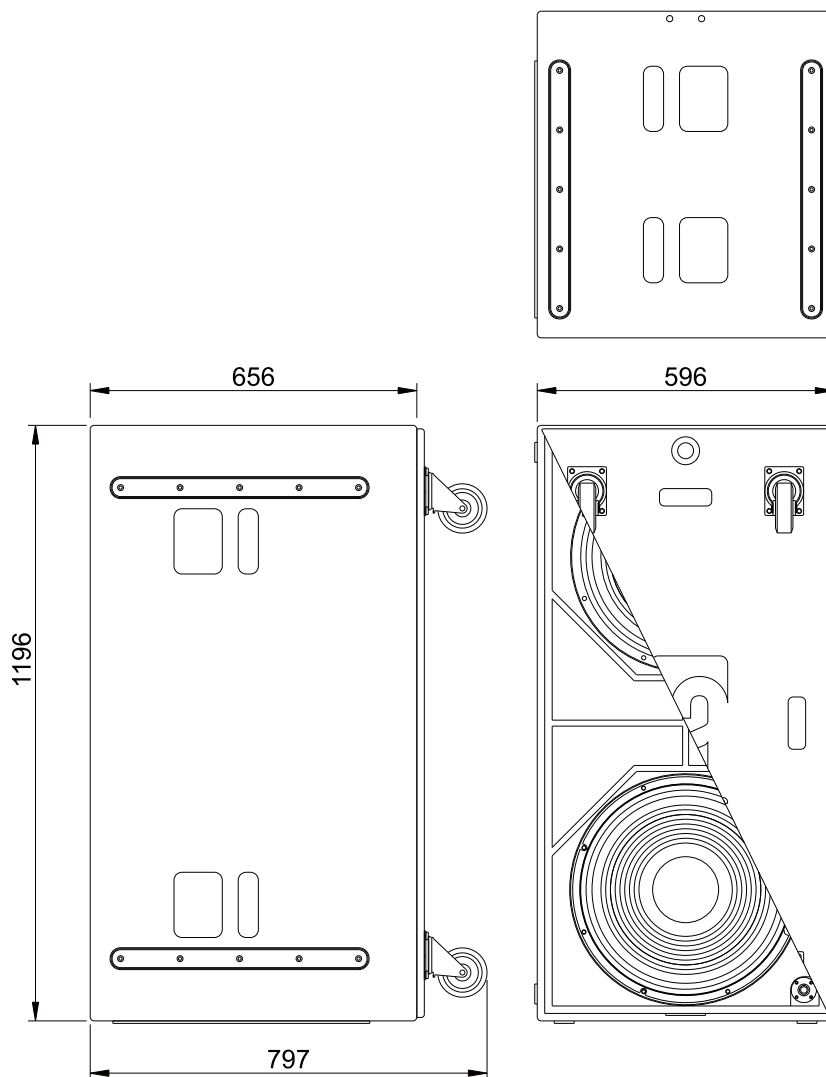

- X-venting™バスレフポート
- 18インチロングエクスカーションウーファーを2台搭載

仕 様

周波数特性	38 Hz - 150 kHz (+/- 3dB) 31 Hz (+/- 10dB)
感度	102 dB (40 Hz- 100Hz)
インピーダンス	4 ohm
推奨ドライブ	sentinel10
SPL ピーク	136dB (Sentinel10 40Hz-100Hz) 141dB (比較)
分散 H x V	OMNI /(ハイパー) カーディオイド
システム	サブウーファー、フロントロード
ドライバー-LF	2 x 18" AW18.4 "Vented"
コネクター	3 x Speakon NL4 input/link (x2 リア/x1 フロント)
寸法	H1196 x W596 x D656 mm
重量	94.4 kg / B362i 82.5 kg
保証期間	6年

※寸法・重量はホイール含む

外観図

SCALE:1/15

(単位:mm)