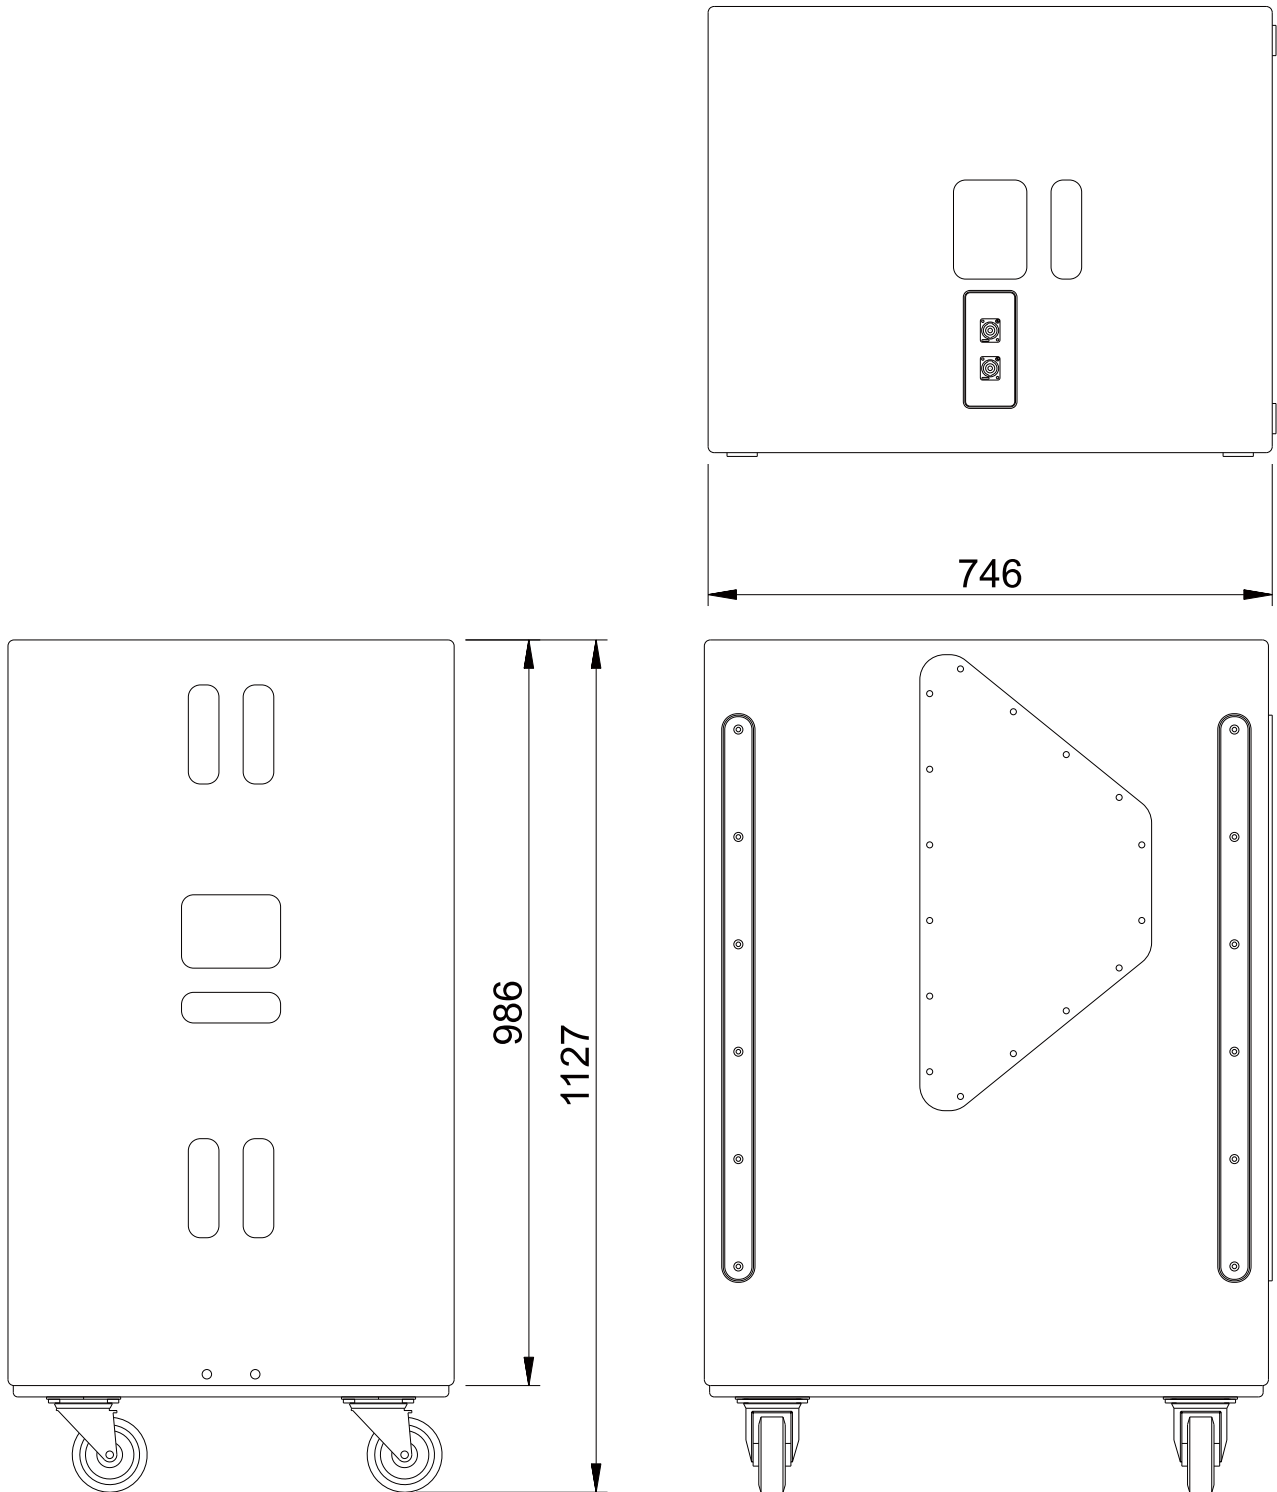

- ・ダブルチューン、1/4 波長搭載の高衝撃サブウーファーシステム
- ・オールカーボンコーン21 インチウーファー

仕 様

周波数特性	34 Hz - 150 kHz (+/- 3dB) 28 Hz (+/- 10dB)
感度	100 dB (40 Hz- 100Hz)
インピーダンス	4 ohm
推奨ドライブ	Sentinel10
SPL ピーク	134dB (Sentinel10 40Hz-100Hz) 139dB (比較)
分散 H x V	OMNI /(ハイパー) カーディオイド
システム	サブウーファー、バスレフ+クォーターWAVEパイプ
ドライバー-LF(フロント)	1 x 21" AW21.6NDC/4 "Double Vented"
コネクター	3 x Speakon NL4 input/link (x2 リア/x1 フロント)
寸法	H590 x W746 x D986 mm
重量	73 kg / BQ211i 64 kg
保証期間	6年

外観図

SCALE:1/10

(単位:mm)