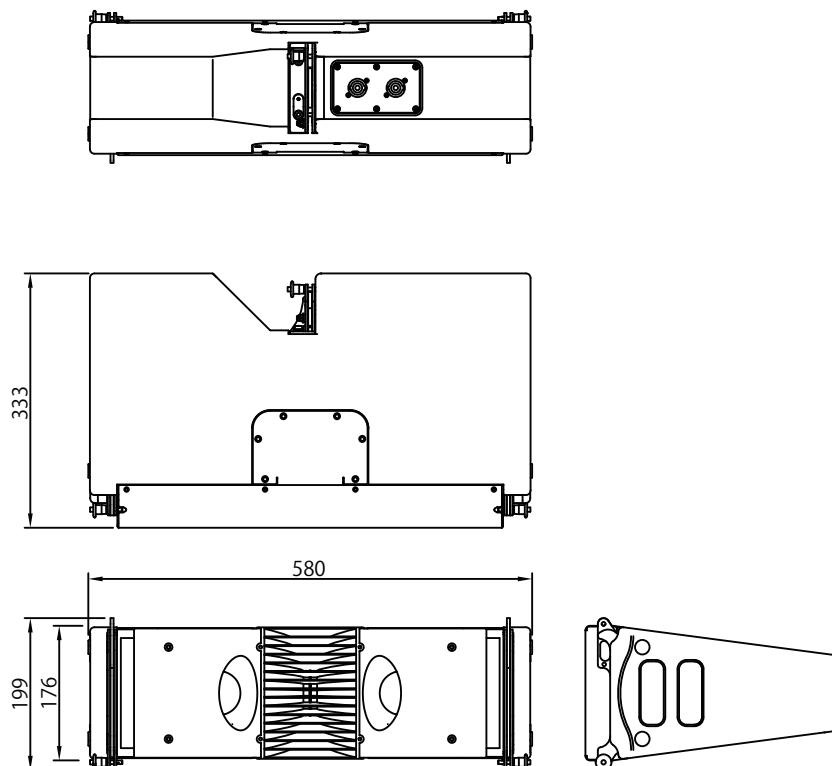

- ・ 中小規模アプリケーション向けハイパフォーマンスラインアレイシステム
- ・ コンサートレベルの音圧と高音質

仕 様

周波数応答	74 Hz ~ 20.000 Hz (+/- 3 dB) 53 Hz ~ (+/- 10 dB)
公称感度	99dB(200Hz~10kHz)
公称インピーダンス	8オーム
推奨ドライブ	Sentinel10、最大3台/各ch毎 (2.7 オーム)
公称SPLピーク	125dB (Sentinel3 200Hz~10kHz) 131 dB (Sentinel10 200 Hz ~ 10 kHz)
分散 H x V (アレイ)	90° or 120° x アレイの長さに応じて
分散 H x V (シングル)	90° or 120° x 15° (@10 kHz)
システム	2ウェイ、フルレンジ
フィルタリング	パッシブ
ドライバー-LF	2x AW65.22ND-16 6,5 インチ、ベント付き
ドライバー-HF	1x RBN502rs 5 インチ プロリボンドライバー
コネクタ	2x スピコン NL4 入力/リンク
寸法	H176 x W158 x D333
重量(約)	14kg
保証	6年間

外観図

SCALE:1/10

(単位:mm)