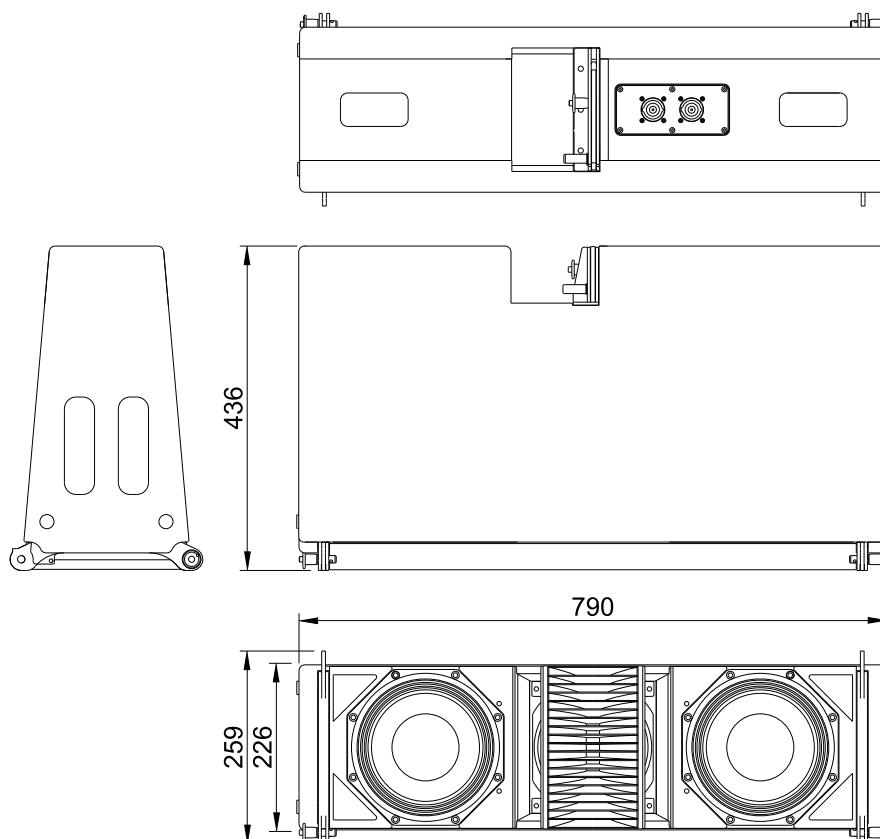

- ・ 3ウェイ「コンパクト-ミッドサイズ」
- ・ 7" プロリボントランスデューサー搭載

仕 様

周波数特性	70 Hz - 20,000 Hz (+/- 3dB) 51 Hz (+/- 10dB)
感度	106 dB (200Hz - 10kHz)
インピーダンス	LF 8 ohm, MHF 8 ohm
推奨ドライブ	Sentinel 10, 各CH最大3台 2.7ohm
SPLピーク	140 dB (Sentinel10 200 Hz - 10 kHz)
分散 H x V (アレイ)	120° x アレイ数に依ずる
分散 H x V (シングル)	120° x 10° (@10kHz)
システム	3way, フルレンジ
フィルタリング	2way アクティブ, 2way パッシブ
ドライバー-LF	2 x 8", AW8.3ND-16, (vented)
ドライバー-MF	1 x 6.5", AM65ND-8
ドライバー-HF	1 x 7", RBN72rs プロリボンドライバー
接続端子	2 x Speakon NL8 input/link
寸法	H226 x W790 x D436 mm
重量	28kg
保証期間	6年

外観図

SCALE:1/10

(単位:mm)