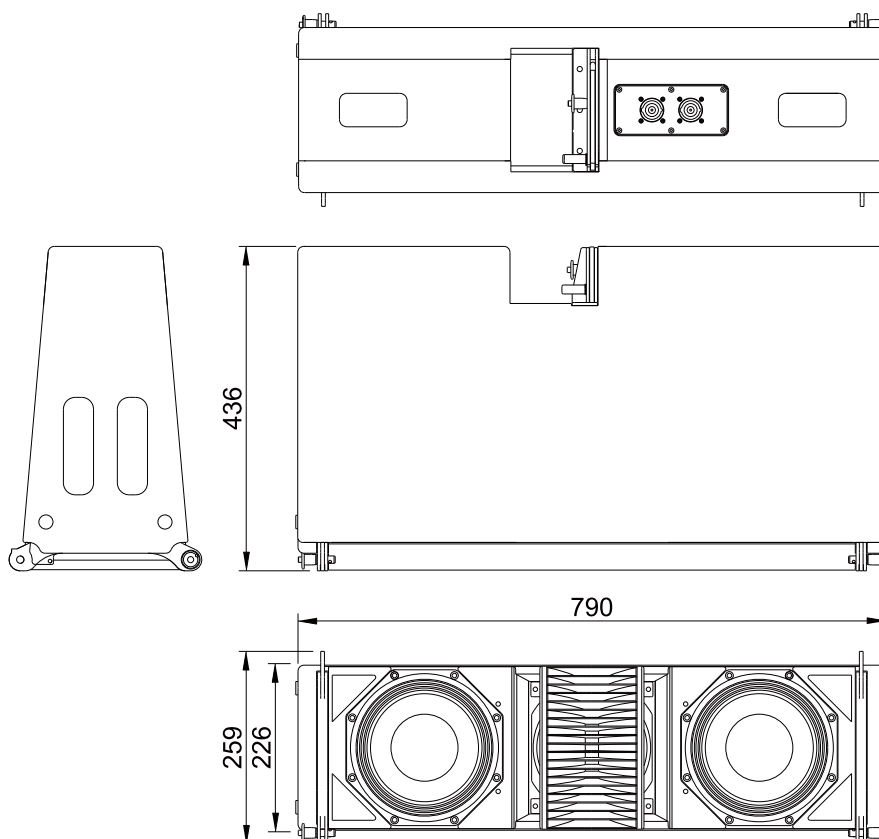

- ・ 3ウェイ「コンパクト-ミッドサイズ」
- ・ 7" プロリボントランスデューサー搭載

仕 様

周波数特性	70 Hz - 20,000 Hz (+/- 3dB) 51 Hz (+/- 10dB)
感度	106 dB (200Hz - 10kHz)
インピーダンス	LF 8 ohm, MHF 8 ohm
推奨ドライブ	Sentinel 10, 各CH最大3台 2.7ohm
SPLピーク	140 dB (Sentinel10 200 Hz - 10 kHz)
分散 H x V (アレイ)	90° x アレイ数に依ずる
分散 H x V (シングル)	90° x 10° (@10kHz)
システム	3way, フルレンジ
フィルタリング	2way アクティブ, 2way パッシブ
ドライバー-LF	2 x 8", AW8.3ND-16, (vented)
ドライバー-MF	1 x 6.5", AM65ND-8
ドライバー-HF	1 x 7", RBN72rs プロリボンドライバー
接続端子	2 x Speakon NL8 input/link
寸法	H226 x W790 x D436 mm
重量	28kg
保証期間	6年

外観図

SCALE:1/10

(単位:mm)