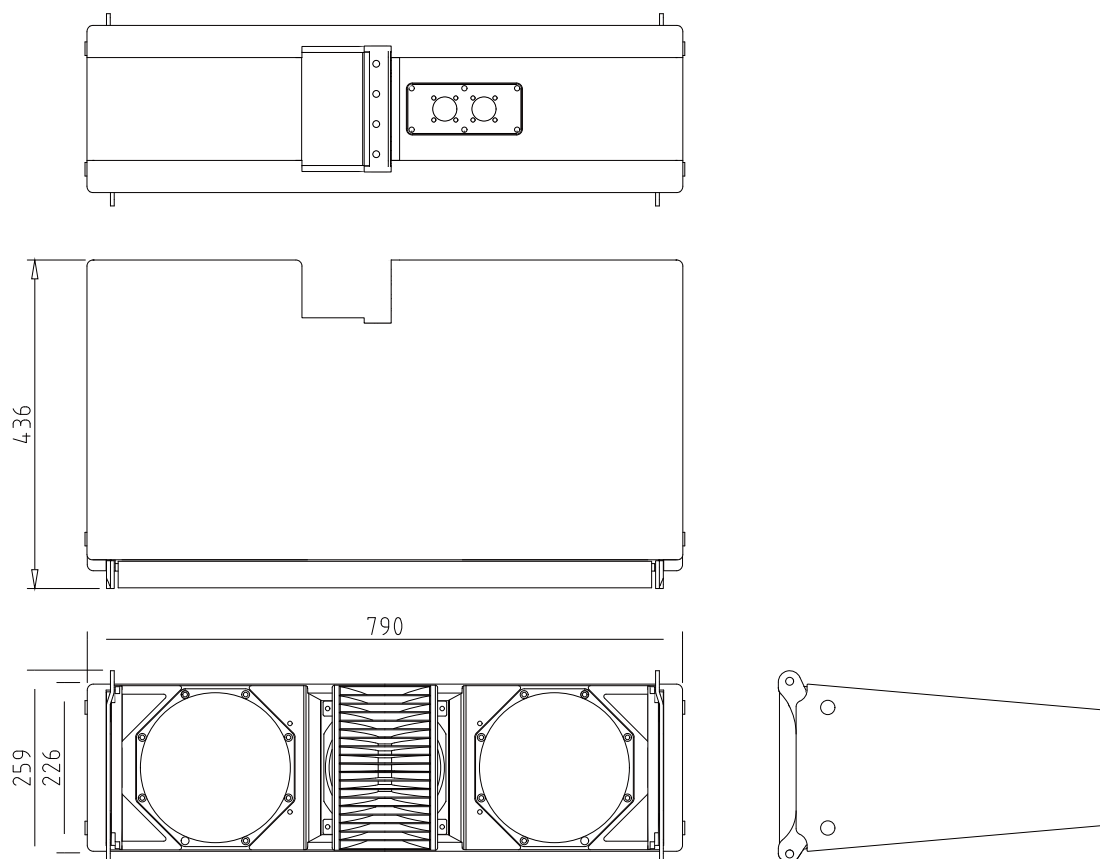

- ・ 3ウェイ「コンパクト-ミッドサイズ」
- ・ 7" プロリボントランスデューサー搭載

外観図

SCALE:1/10

(単位:mm)