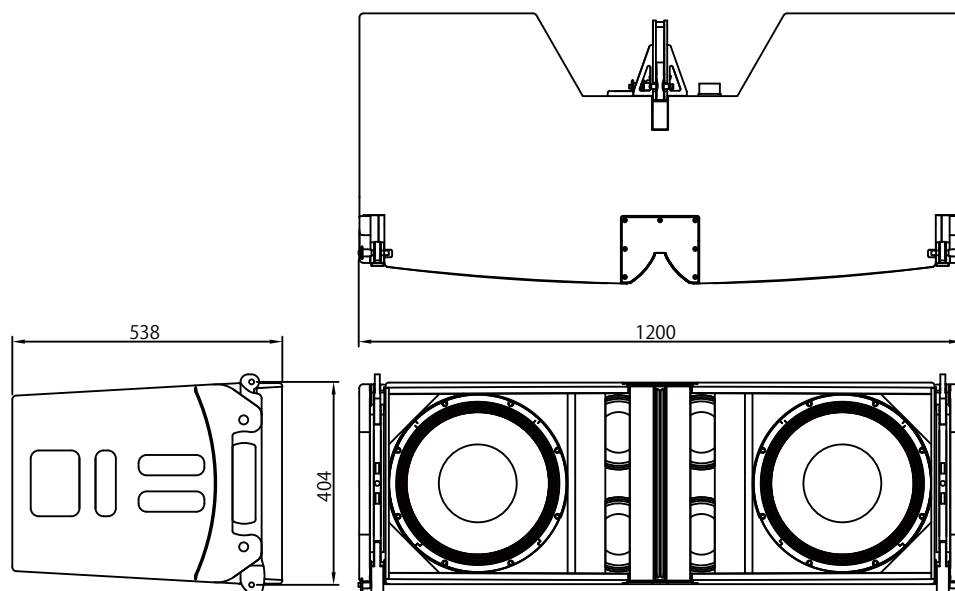

- ・ ラージサイズラインアレイ
- ・ 14" プロリボントランスデューサー搭載

仕 様

周波数特性	50Hz - 20kHz(+/-30dB) 37Hz - 20kHz(+/-10dB)
感度	108dB (200H- 10kHz)
インピーダンス	LF 2x 8ohms, MF 8ohms, Hf 8ohms
推奨ドライブ	ALC sentinel10
SPLピーク	142dB (Sentinel10 200Hz-10kHz)
分散 H x V (アレイ)	110° x アレイ数に依ずる
分散 H x V (シングル)	110° x 6° (@ 10 kHz)
システム	4way, フルレンジ
フィルタリング	3way active
ドライバー-LF	2x14" AW14.35ND-8,vented
ドライバー-MF	4x6.5" AMD65ND-8,vented
ドライバー-HF	1x14" RBN1402rsr プロリボンドライバー
接続端子	2x 14pin CaCom:input / link
寸法	HWD 404 x 1200 x 538 mm
重量	65kg
保証期間	6年

外観図

SCALE:1/15

(単位:mm)