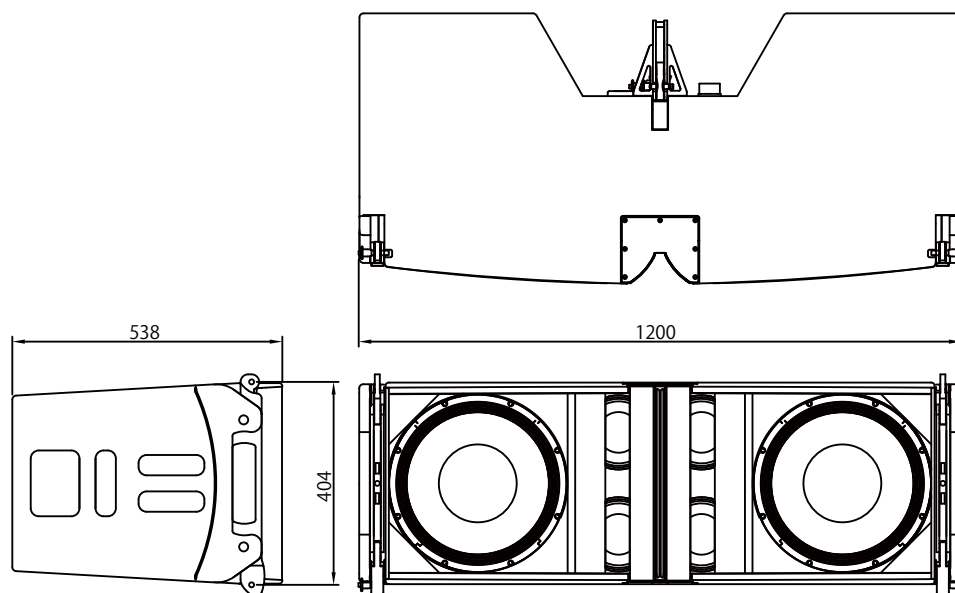

- ・ ラージサイズラインアレイ
- ・ 14" プロリボントランスデューサー搭載

仕 様

周波数特性	50Hz - 20kHz(+/-30dB) 37Hz - 20kHz(+/-10dB)
感度	110dB (200H- 10kHz)
インピーダンス	LF 2x 8ohms, MF 8ohms, Hf 8ohms
推奨ドライブ	ALC sentinel10
SPLピーク	144dB (Sentinel10 200Hz-10kHz)
分散 H x V (アレイ)	80° x アレイ数に依ずる
分散 H x V (シングル)	80° x 6° (@ 10 kHz)
システム	4way, フルレンジ
フィルタリング	3way active
ドライバー-LF	2x14" AW14.35ND-8,vented
ドライバー-MF	4x6.5" AMD65ND-8,vented
ドライバー-HF	1x14" RBN1402rsr プロリボンドライバー
接続端子	2x 14pin CaCom:input / link
寸法	HWD 404 x 1200 x 538 mm
重量	65kg
保証期間	6年

外観図

SCALE:1/15

(単位:mm)