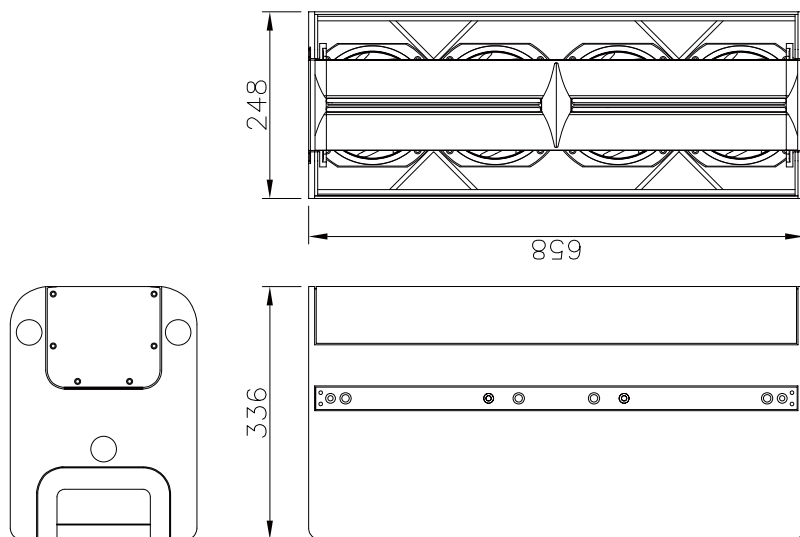

- ・ モジュラー2 カラムスピーカー
- ・ 12 インチのPro-ribbon MHF ドライバーを搭載

仕 様

周波数特性	74 Hz - 20 kHz (+/- 3dB) 53 Hz (+/- 10dB)
感度/ SPL 1W/M	108 dB (200 Hz- 10 kHz)
インピーダンス	8 ohm
推奨ドライブ	Sentinel3
SPL ピーク	134dB (Sentinel3 200Hz-10kHz) 140dB (Sentinel10 200Hz-10kHz)
分散 H x V (アレイ)	110° x アレイ数に応じる
分散 H x V (シングル)	110° x 3.6° (@10kHz)
システム	2-way フルレンジ
フィルタリング	パッシブ
ドライバー-LF	4 x 6.5" AW65/8 ネオジウム "Vented"
ドライバー-HF	2 x 12" RBN1203 プロリボンドライバー
コネクタ	2 x Speakon NL4 input/link
寸法	H660 x W250 x D337 mm
重量	22 kg
保証期間	6年

外観図

SCALE:1/10

(単位:mm)