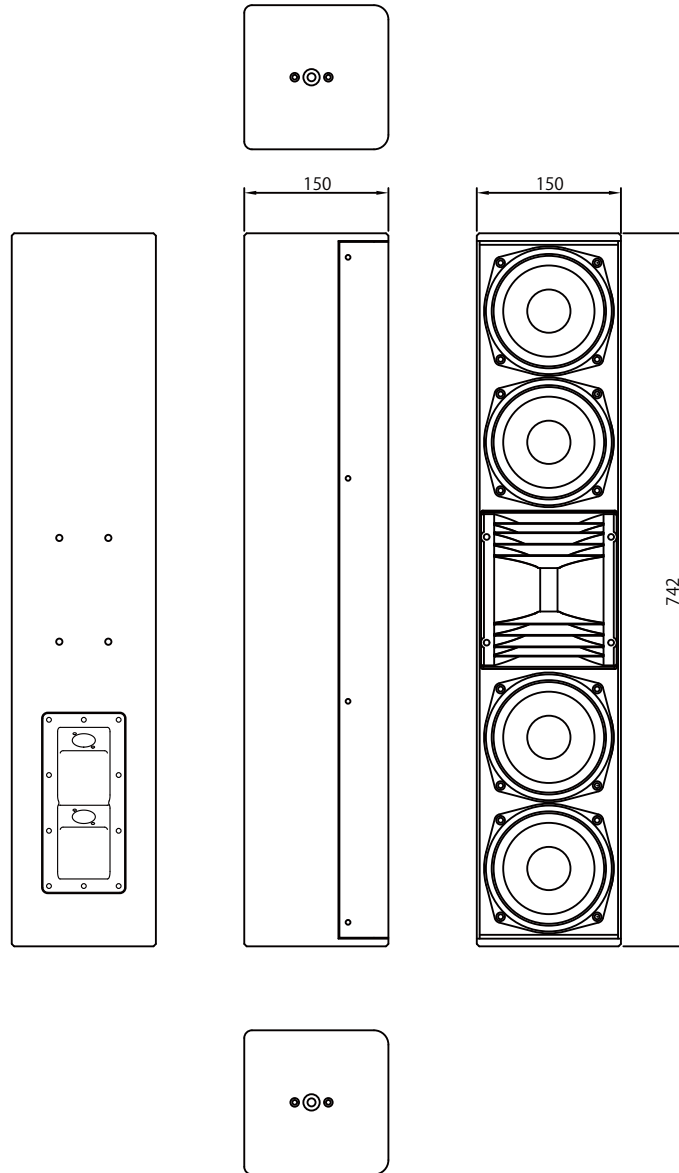

- RBN401 4インチプロリボンドライバーを“Morpher”レンズに搭載
- D'Appolitoスピーカー構成

仕 様

システム		2way フルレンジ
ドライバー-LF		16.5" x4 AMB5NDAIC
ドライバー-HF		RBN401 x1 4" リボンドライバー
周波数特性	+/- 3 dB	93 Hz - 20kHz
	+/- 10 dB	82 Hz -
感度 (200Hz-10kHz)		99dB
インピーダンス		4 Ω
推奨ドライブ		Sentinel3
SPL peak (200Hz-10kHz)	Sentinel3	128 dB
	Sentinel10	133 dB
指向角度H x V (@ 20 kHz)		90° x 15°
端子		NL4 Input/Link x2
寸法		H742 x W150 x D150 mm
重量		12 kg
保証		6年

外観図

SCALE:1/8

(単位:mm)