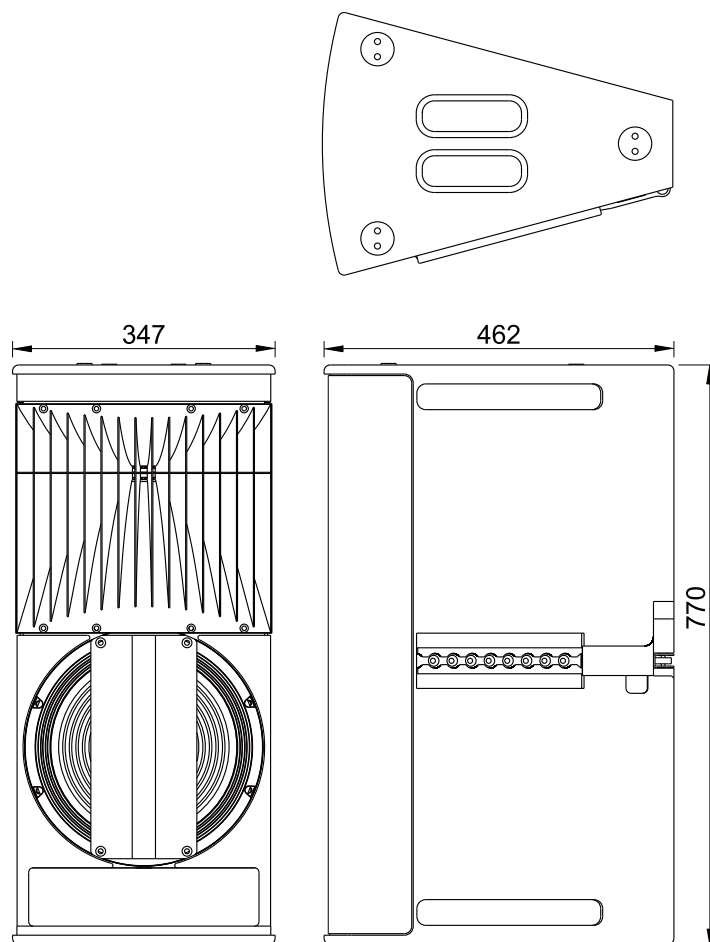

- Pro-ribbon HF ドライバーを搭載
- 4 インチボイスコイルの12 インチウーファァーを搭載

仕 様

周波数特性	67 Hz - 20 kHz (+/- 3dB) 51 Hz (+/- 10dB)
感度	105 dB (200Hz - 10 kHz)
インピーダンス	8 ohm
推奨ドライブ	Sentinel10 各チャンネル最大3 台(2.7ohm)
SPL ピーク	135dB (Sentinel10 200Hz-10kHz)
分散 H x V	H30° x V +20° /-40° (@20kHz)
システム	2-way フルレンジ
フィルタリング	パッシブ
ドライバー-LF	1 x 12" AW12.4ND (vented)
ドライバー-HF	1 x RBN602rs 6" pro-ribbon ドライバー
接続端子	2 x Speakon NL4 input
寸法	H770 x W347 x D462 mm
重量	29.5 kg
保証期間	6年

外観図

SCALE:1/10

(単位:mm)