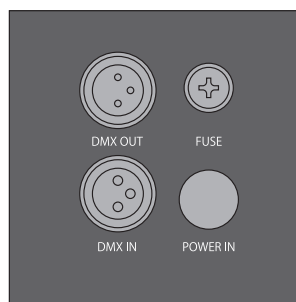

▶ 製品内容

本体	1
ユーザーズマニュアル	1

▶ スペック

- 電源：AC100V 50/60Hz
- 消費電力 26W
- 寸法：90x150x280 mm
- 重量：2.7kg
- DMX 入出力：3pin XLR in/out
- 対応ミラーボール：E-LITE MBM30・MBM50